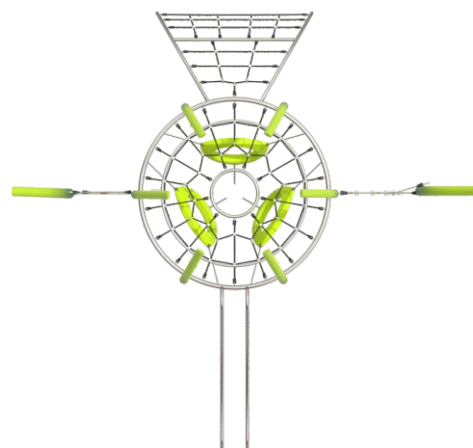

Buglo

8510-8-231124-1A

wizualizacja koncepcyjna

Wymiary orientacyjne

Wymiary	645 x 603 cm
Strefa bezpieczeństwa	943 x 903 cm
Wysokość całkowita	377 cm
Wysokość swobodnego upadku	215 cm