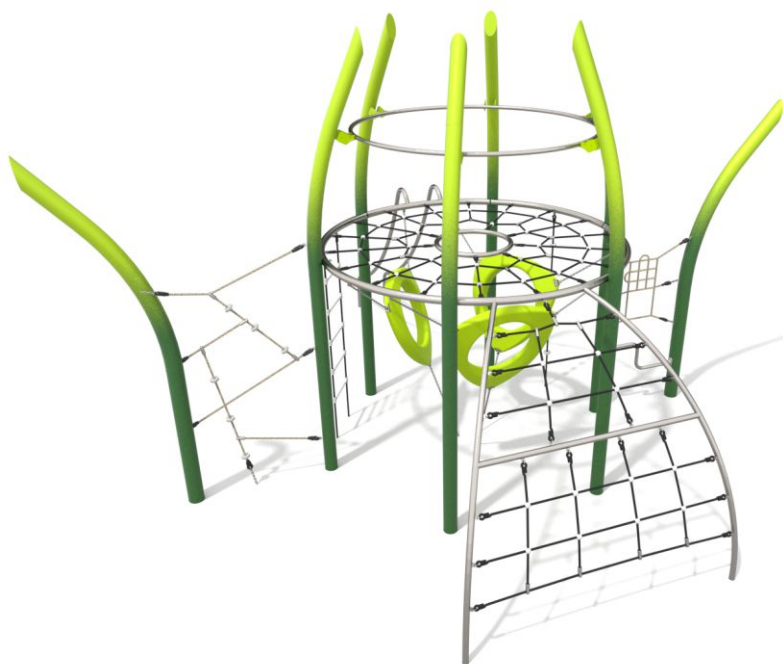

Buglo

8510-8-231124-1A

wizualizacja koncepcyjna

Wymiary orientacyjne

Wymiary	645 x 603 cm
Strefa bezpieczeństwa	943 x 903 cm
Wysokość całkowita	377 cm
Wysokość swobodnego upadku	215 cm