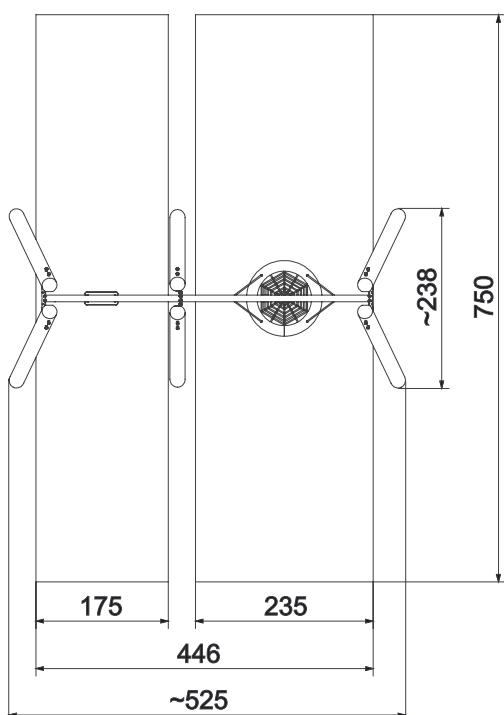

Informacje o produkcie

Wymiary	ca. 446 x 238 cm
Strefa bezpieczeństwa	ca. 525 x 750 cm
powierzchnia strefy bezpieczeństwa	ca. 39,4 m ²
Wysokość całkowita	ca. 248 cm
Wysokość swobodnego upadku	ca. 137 cm
Ilość użytkowników	5
Produkt zgodny z PN-EN 1176-1:2017-12	Tak
Dostępność części zapasowych	Tak
Przedział wiekowy	3-12

Zgodnie z normą PN-EN 1176-1:2017-12 produkt wymaga zastosowania nawierzchni amortyzującej odpowiedniej dla jego wysokości swobodnego upadku.

Funkcje

Socjalizacja

Huśtanie

SKALA 1:100

Materiały

Naturalne drewno
robinii akacjowej

Elementy ze stali czarnej
cynkowanej proszkowo i
malowanej proszkowo.

Atestowane nierdzewne
łańcuchy 6 mm.

Siedzisko tytu „ptasie
gniazdo” o średnicy 100 cm