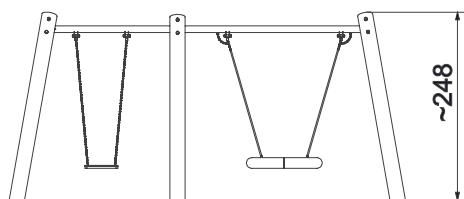

Informacje o produkcie

Wymiary	ca. 446 x 238 cm
Strefa bezpieczeństwa	ca. 525 x 750 cm
powierzchnia strefy bezpieczeństwa	ca. 39,4 m ²
Wysokość całkowita	ca. 248 cm
Wysokość swobodnego upadku	ca. 137 cm
Ilość użytkowników	5
Produkt zgodny z PN-EN 1176-1:2017-12	Tak
Dostępność części zapasowych	Tak
Przedział wiekowy	3-12

Zgodnie z normą PN-EN 1176-1:2017-12 produkt wymaga zastosowania nawierzchni amortyzującej odpowiedniej dla jego wysokości swobodnego upadku.

Funkcje

Socjalizacja

Huśtanie

SKALA 1:100

Materiały

Naturalne drewno
robinii akacjowej

Elementy ze stali czarnej
cynkowanej proszkowo i
malowanej proszkowo.

Atestowane nierdzewne
łańcuchy 6 mm.

Siedzisko tytu „ptasie
gniazdo” o średnicy 100 cm