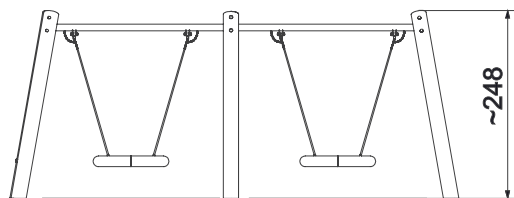

Informacje o produkcie

Wymiary	ca. 508 x 238 cm
Strefa bezpieczeństwa	ca. 593 x 750 cm
Powierzchnia strefy bezpieczeństwa	ca. 44,5 m ²
Wysokość całkowita	ca. 248 cm
Wysokość swobodnego upadku	ca. 137 cm
Ilość użytkowników	8
Produkt zgodny z PN-EN 1176-1:2017-12	Tak
Dostępność części zapasowych	Tak
Przedział wiekowy	3-12

Zgodnie z normą PN-EN 1176-1:2017-12 produkt wymaga zastosowania nawierzchni amortyzującej odpowiedniej dla jego wysokości swobodnego upadku.

Funkcje

Socjalizacja

Huśtanie

SKALA 1:100

Materiały

Naturalne drewno
robinii akacjowej

Elementy ze stali czarnej
cynkowanej proszkowo i
malowanej proszkowo.

Atestowane nierdzewne
łańcuchy 6 mm.

Siedzisko typu „ptasie
gniazdo” o średnicy 100 cm