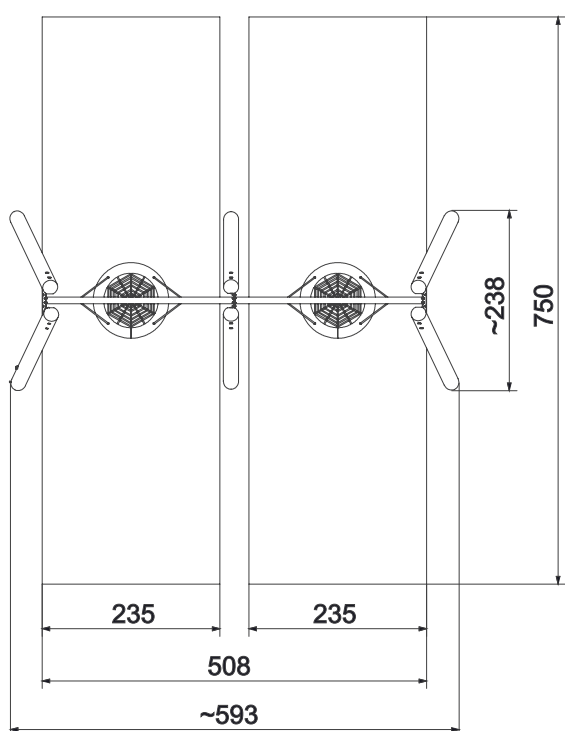

Informacje o produkcie

Wymiary	ca. 508 x 238 cm
Strefa bezpieczeństwa	ca. 593 x 750 cm
Powierzchnia strefy bezpieczeństwa	ca. 44,5 m ²
Wysokość całkowita	ca. 248 cm
Wysokość swobodnego upadku	ca. 137 cm
Ilość użytkowników	8
Produkt zgodny z PN-EN 1176-1:2017-12	Tak
Dostępność części zapasowych	Tak
Przedział wiekowy	3-12

Zgodnie z normą PN-EN 1176-1:2017-12 produkt wymaga zastosowania nawierzchni amortyzującej odpowiedniej dla jego wysokości swobodnego upadku.

Funkcje

Socjalizacja

Huśtanie

SKALA 1:100

Materiały

Naturalne drewno
robinii akacjowej

Elementy ze stali czarnej
cynkowanej proszkowo i
malowanej proszkowo.

Atestowane nierdzewne
łańcuchy 6 mm.

Siedzisko typu „ptasie
gniazdo” o średnicy 100 cm