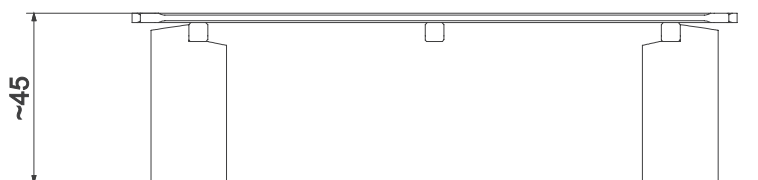

**Informacje o produkcie**

Wymiary	ca. 160 x 42 cm
Wysokość całkowita	ca. 45 cm
Dostępność części zapasowych	Tak

Funkcje

Socjalizacja

SKALA 1:100

MateriałyNaturalne drewno
robinii akacyjowej