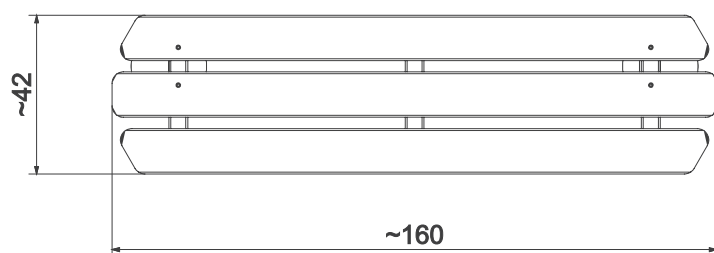

**Informacje o produkcie**

Wymiary	ca. 160 x 42 cm
Wysokość całkowita	ca. 45 cm
Dostępność części zapasowych	Tak

Funkcje

Socjalizacja

SKALA 1:100

MateriałyNaturalne drewno
robinii akacyjowej