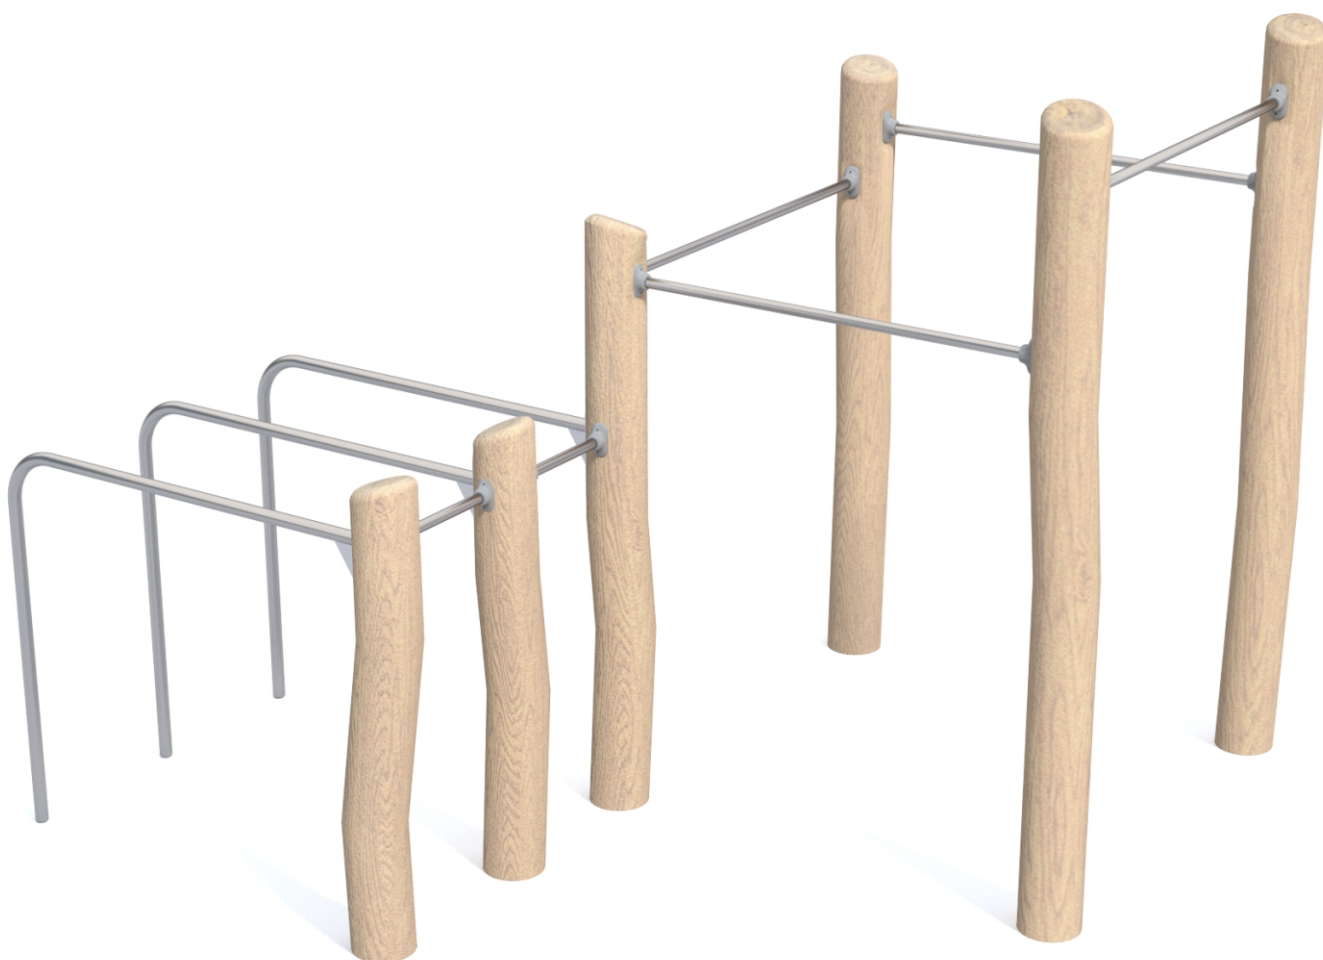

8214

SOCJALIZACJA

INFORMACJE O PRODUKCIE

Wymiary	ca. 320 x 296 cm
Strefa bezpieczeństwa	ca. 620 x 596 cm
Wysokość całkowita	ca. 250 cm
Wysokość swobodnego upadku	132 cm
Produkt zgodny z PN-EN 16630:2015-06	TAK
Dostępność części zapasowych	TAK

#### MATERIAŁY:

NATURALNE DREWNO  
ROBINII AKACJOWEJ

ELEMENTY KONSTRUKCJI  
WYKONANE ZE STALI  
NIERDZEWNEJ AISI304

SYSTEM ŁĄCZNIKÓW  
I KLAMER WYKONANYCH  
Z MOCNYCH STOPÓW  
ALUMINIOWYCH