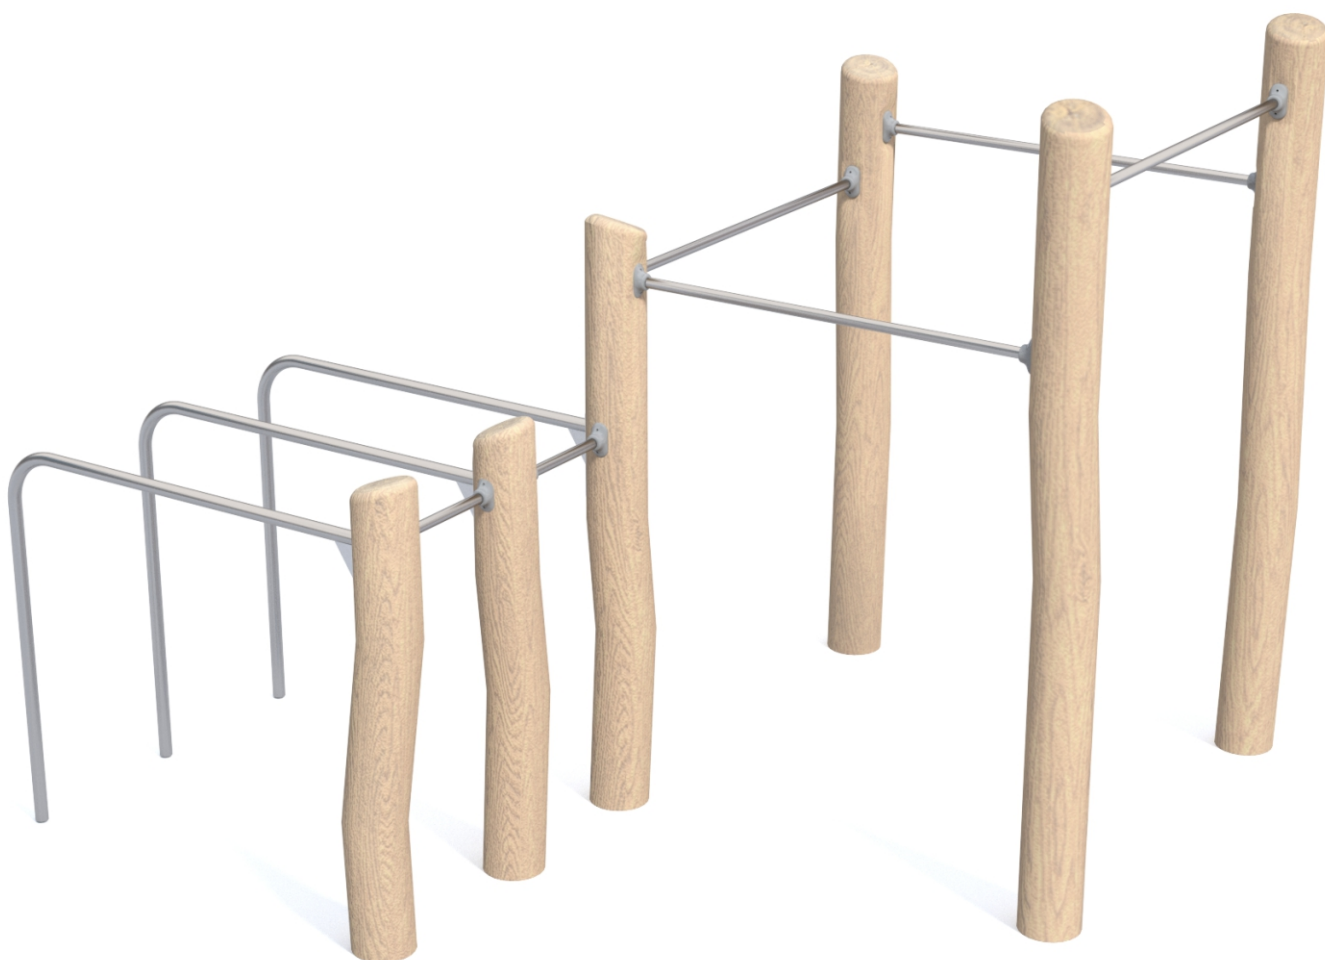

8214

SOCJALIZACJA

INFORMACJE O PRODUKCIE

Wymiary	ca. 320 x 296 cm
Strefa bezpieczeństwa	ca. 620 x 596 cm
Wysokość całkowita	ca. 250 cm
Wysokość swobodnego upadku	132 cm
Produkt zgodny z PN-EN 16630:2015-06	TAK
Dostępność części zapasowych	TAK

#### MATERIAŁY:

NATURALNE DREWNO  
ROBINII AKACJOWEJ

ELEMENTY KONSTRUKCJI  
WYKONANE ZE STALI  
NIERDZEWNEJ AISI304

SYSTEM ŁĄCZNIKÓW  
I KLAMER WYKONANYCH  
Z MOCNYCH STOPÓW  
ALUMINIOWYCH