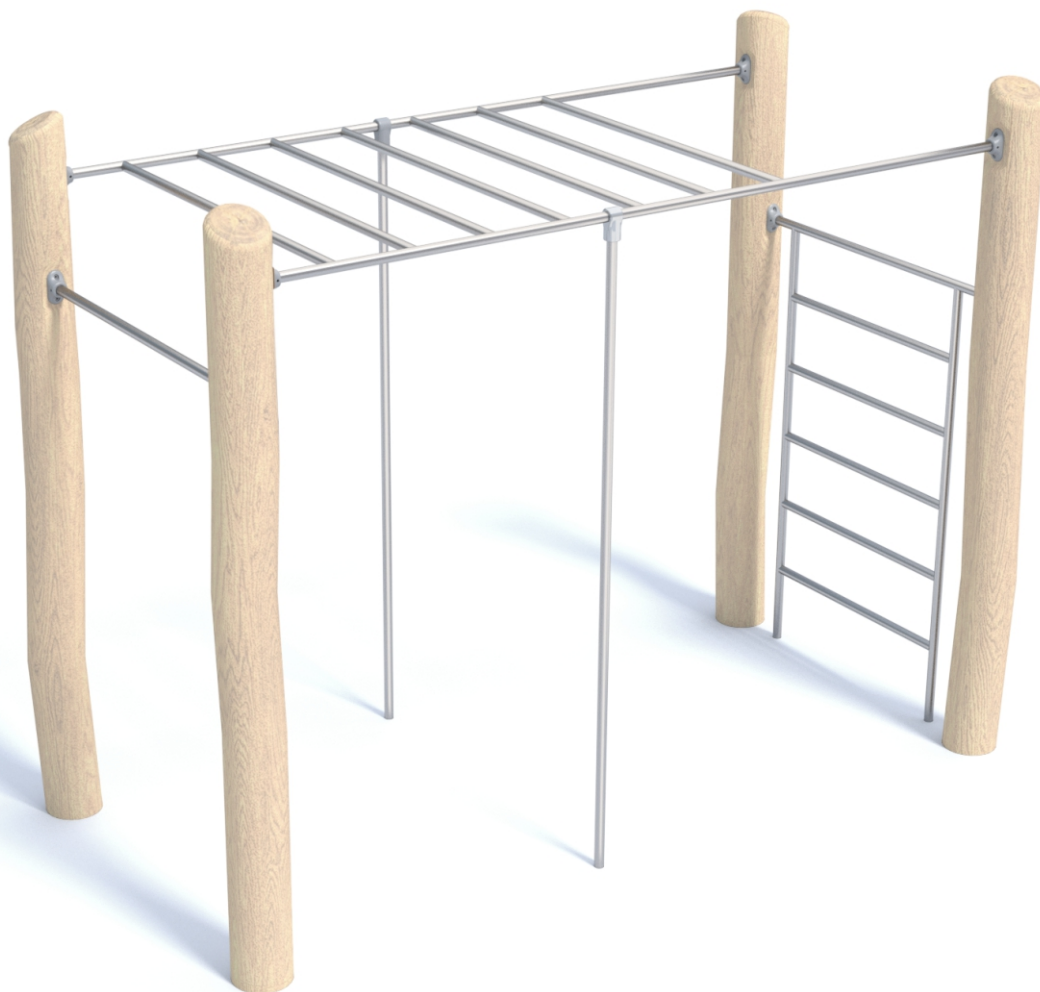

8206

SOCJALIZACJA

INFORMACJE O PRODUKCIE

Wymiary	ca. 313 x 156 cm
Strefa bezpieczeństwa	ca. 663 x 506 cm
Wysokość całkowita	ca. 255 cm
Wysokość swobodnego upadku	184 cm
Produkt zgodny z PN-EN 16630:2015-06	TAK
Dostępność części zapasowych	TAK

MATERIAŁY:

NATURALNE DREWNO
ROBINII AKACJOWEJ

ELEMENTY KONSTRUKCJI
WYKONANE ZE STALI
NIERDZEWNEJ AISI304

SYSTEM ŁĄCZNIKÓW
I KLAMER WYKONANYCH
Z MOCNYCH STOPÓW
ALUMINIOWYCH