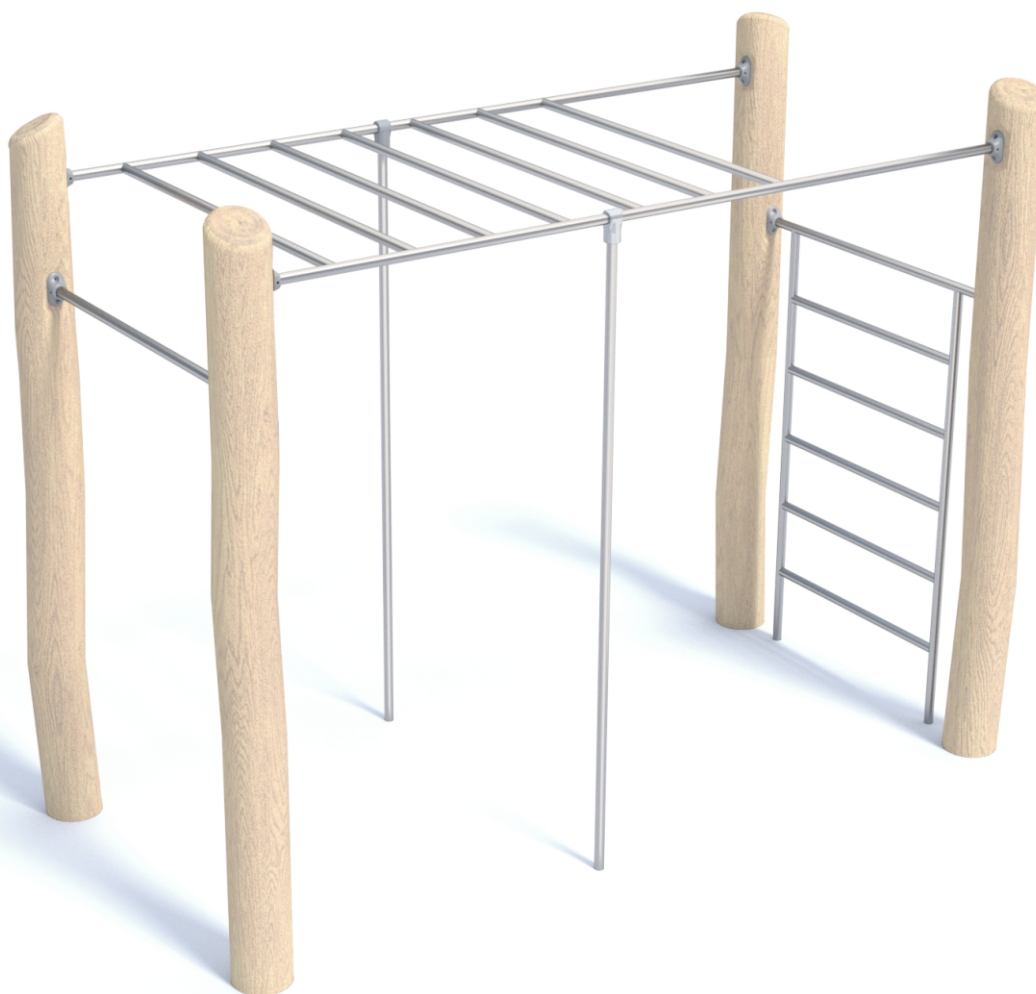

8206

SOCJALIZACJA

INFORMACJE O PRODUKCIE

Wymiary	ca. 313 x 156 cm
Strefa bezpieczeństwa	ca. 663 x 506 cm
Wysokość całkowita	ca. 255 cm
Wysokość swobodnego upadku	184 cm
Produkt zgodny z PN-EN 16630:2015-06	TAK
Dostępność części zapasowych	TAK

MATERIAŁY:

NATURALNE DREWNO
ROBINII AKACJOWEJ

ELEMENTY KONSTRUKCJI
WYKONANE ZE STALI
NIERDZEWNEJ AISI304

SYSTEM ŁĄCZNIKÓW
I KLAMER WYKONANYCH
Z MOCNYCH STOPÓW
ALUMINIOWYCH