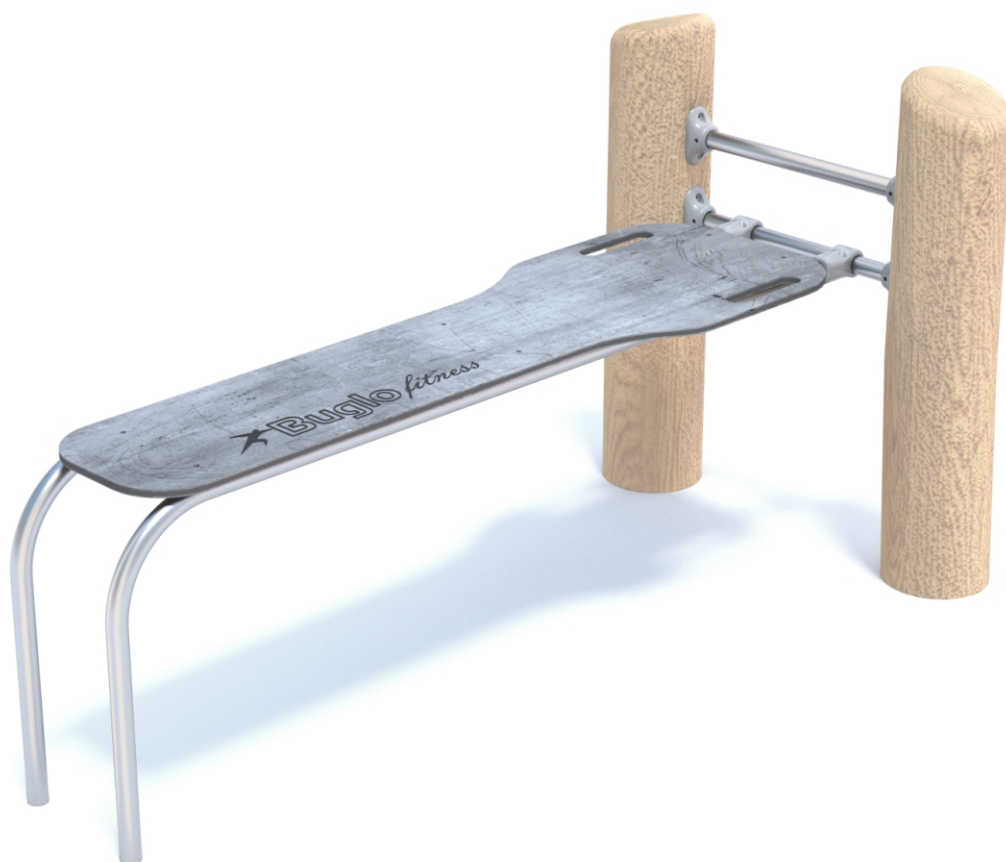

### INFORMACJE O PRODUKCIE

Wymiary	ca. 177 x 90 cm
Strefa bezpieczeństwa	ca. 477 x 390 cm
Wysokość całkowita	ca. 95 cm
Wysokość swobodnego upadku	70 cm
Produkt zgodny z PN-EN 16630:2015-06	TAK
Dostępność części zapasowych	TAK

### MATERIAŁY:

NATURALNE DREWNO  
ROBINII AKACJOWEJ

ELEMENTY KONSTRUKCJI  
WYKONANE ZE STALI  
NIERDZEWNEJ AISI304

SYSTEM ŁĄCZNIKÓW  
I KLAMER WYKONANYCH  
Z MOCNYCH STOPÓW  
ALUMINIOWYCH

PŁYTY ŚCIANEK  
I PODESTÓW  
Z KOLOROWEGO  
TWORZYWA HPL  
O GRUBOŚCI 13 MM