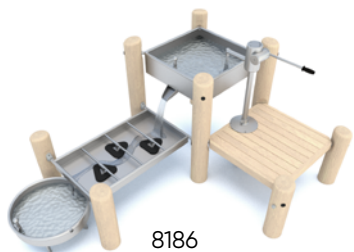

## FUNKCJE:

Ślizganie

Socjalizacja

Balansowanie

Wspinanie

# POBUDZENIE RECEPTORÓW

Zabawy z wodą potrafią być naprawdę ekscytujące a przede wszystkim wspomagają rozwój dotyku! Interaktywne elementy umożliwiają dzieciom przelewanie wody z naczynia do na-

czynia. Dodatkowo pozwalają ocenić najmłodszym właściwości przedmiotów i sprawdzić jak będą się zachowywać w cieczy- czy przedmiot utonie czy może uniesie się na powierzchni?