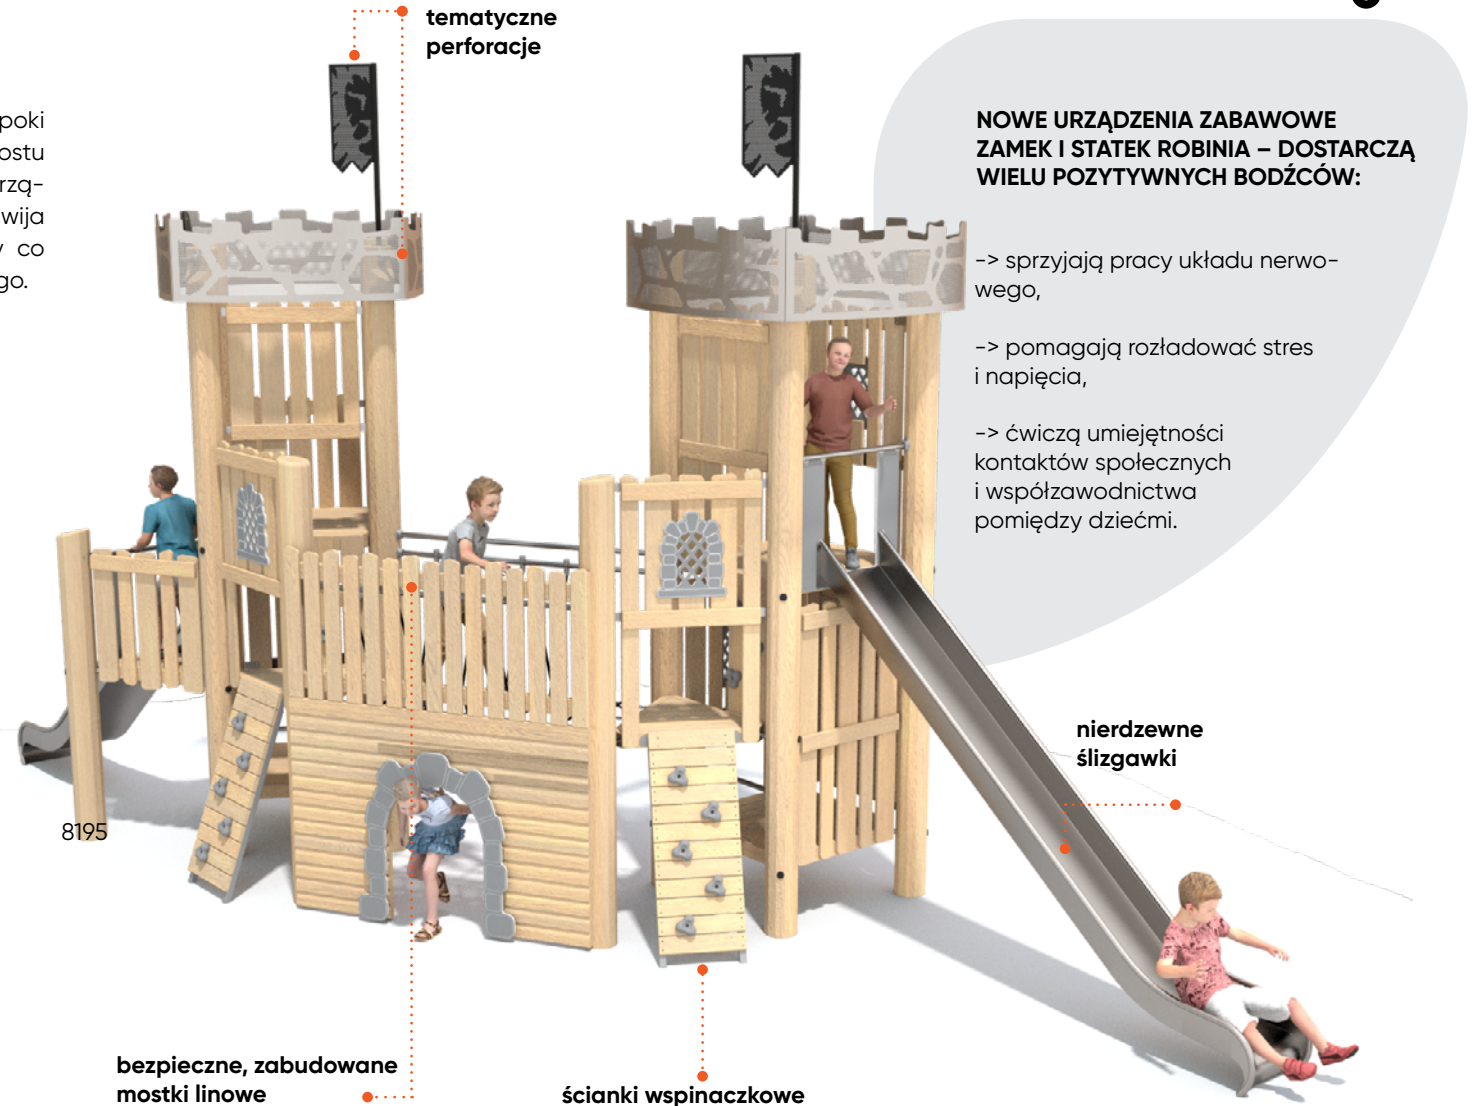

# STATKI PIRACKIE

Wodny świat Robinii tworzy przestrzeń do zabaw tematycznych. Mimo braku barwnych strojów, zabawa na pokładzie statku i w komnatach zamku Robinia umożliwia dzieciom odgrywanie ról.

**Konstrukcja:** naturalne drewno robinii akacjowej

# ZAMEK, FORTYFIKACJA A MOŻE TAJNA BAZA PIRATA?

Dzieci mogą przenieść się do epoki średniowiecza, nowożytności lub po prostu swojego magicznego świata. Zabawa na urządzeniach Robinia uczy kreatywności, rozwija wyobraźnię i wspiera rozwój emocjonalny co finalnie kształtuje osobowość podopiecznego.

## FUNKCJE:

Ślizganie

Socjalizacja

Balansowanie

Wspinanie

# POBUDZENIE RECEPTORÓW

Zabawy z wodą potrafią być naprawdę ekscytujące a przede wszystkim wspomagają rozwój dotyku! Interaktywne elementy umożliwiają dzieciom przelewanie wody z naczynia do na-

czynia. Dodatkowo pozwalają ocenić najmłodszym właściwości przedmiotów i sprawdzić jak będą się zachowywać w cieczy- czy przedmiot utonie czy może uniesie się na powierzchni?