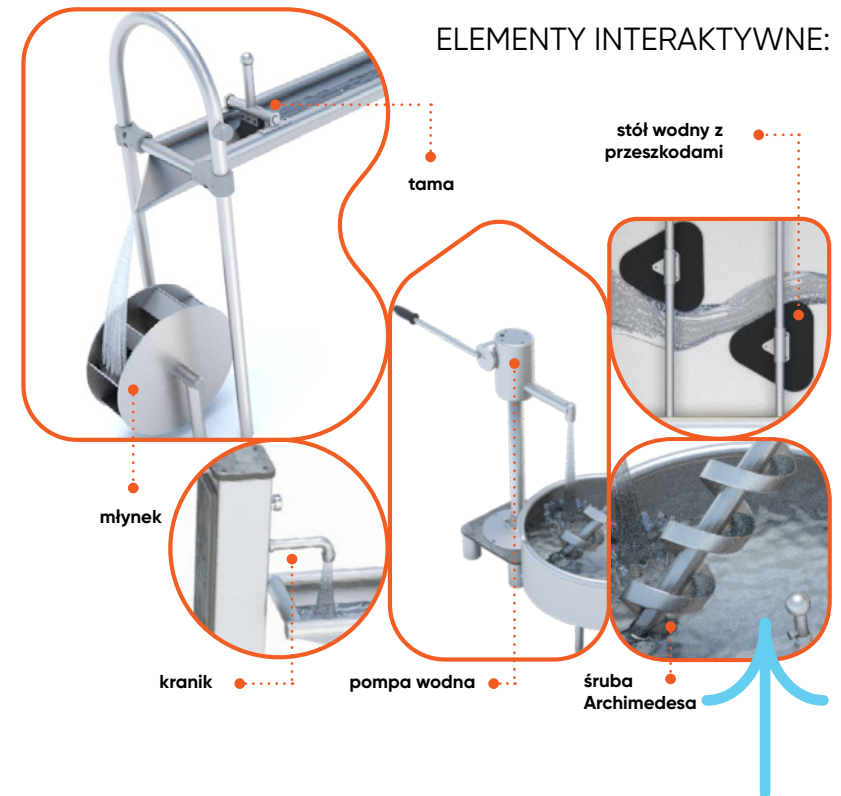

**Elementy konstrukcji:** Wykonane ze stali nierdzewnej AISI304

Elementy wykonane z tworzywa HPL o grubości 13 mm

**System łączników i klamer** wykonanych z mocnych stopów aluminiowych

Atestowane nierdzewne **łańcuchy** 6 mm

**Zakończenia lin** zaciśnięte w tulejach wykonanych z wytrzymałych stopów aluminium

## FUNKCJE:

Ślizganie

Socjalizacja

Balansowanie

Wspinanie

# POBUDZENIE RECEPTORÓW

Zabawy z wodą potrafią być naprawdę ekscytujące a przede wszystkim wspomagają rozwój dotyku! Interaktywne elementy umożliwiają dzieciom przelewanie wody z naczynia do na-

czynia. Dodatkowo pozwalają ocenić najmłodszym właściwości przedmiotów i sprawdzić jak będą się zachowywać w cieczy- czy przedmiot utonie czy może uniesie się na powierzchni?