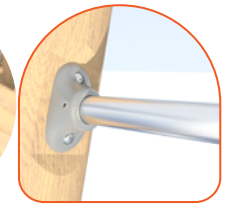

# STATKI PIRACKIE

Wodny świat Robinii tworzy przestrzeń do zabaw tematycznych. Mimo braku barwnych strojów, zabawa na pokładzie statku i w komnatach zamku Robinia umożliwia dzieciom odgrywanie ról.

**Konstrukcja:** naturalne drewno robinii akacjowej

**Elementy konstrukcji:** Wykonane ze stali nierdzewnej AISI304

Elementy wykonane z tworzywa HPL o grubości 13 mm

**System łączników i klamer** wykonanych z mocnych stopów aluminiowych

Atestowane nierdzewne **łańcuchy** 6 mm

**Ślizgi** ze stali nierdzewnej AISI304

**Liny polipropylenowe** typu pp-multisplit o średnicy 16 mm z rdzeniem stalowym

**Kamienie wspinaczkowe** wykonane z mieszanki kruszyw i kolorowych żywic

Solidne, kulowe **połączenia lin**

**Zakończenia lin** zaciśnięte w tulejach wykonanych z wytrzymałych stopów aluminium