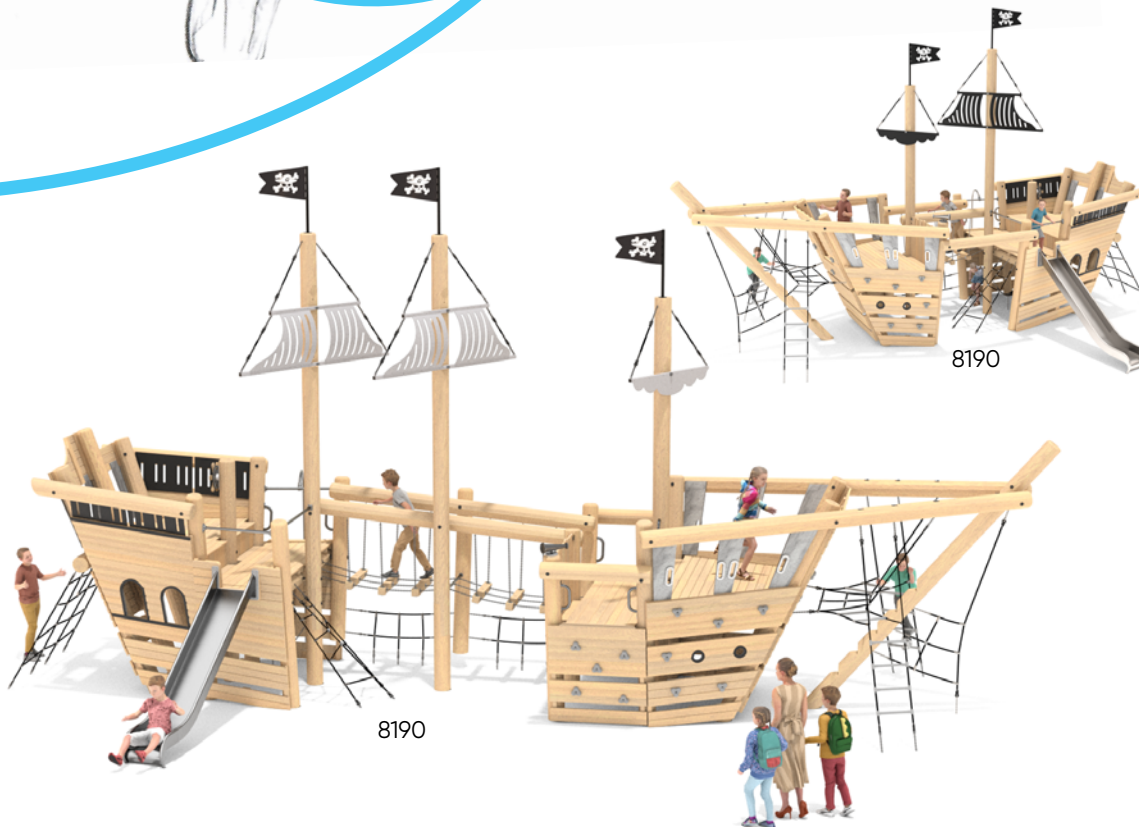

Ahoj załogo!  
Zapraszamy do **wodnego świata**  
**Robinii**

Stymulujący wyobraźnię  
oraz rozwijający sprawność fizyczną  
**statek piracki i zamek Robinia**

Let's **discover**

# STATKI PIRACKIE

Wodny świat Robinii tworzy przestrzeń do zabaw tematycznych. Mimo braku barwnych strojów, zabawa na pokładzie statku i w komnatach zamku Robinia umożliwia dzieciom odgrywanie ról.

**Konstrukcja:** naturalne drewno robinii akacjowej

**Ślizgi** ze stali nierdzewnej AISI304

**Liny polipropylenowe** typu pp-multisplit o średnicy 16 mm z rdzeniem stalowym

**Kamienie wspinaczkowe** wykonane z mieszanki kruszyw i kolorowych żywic

Solidne, kulowe **połączenia lin**

# ZAMEK, FORTYFIKACJA A MOŻE TAJNA BAZA PIRATA?

Dzieci mogą przenieść się do epoki średniowiecza, nowożytności lub po prostu swojego magicznego świata. Zabawa na urządzeniach Robinia uczy kreatywności, rozwija wyobraźnię i wspiera rozwój emocjonalny co finalnie kształtuje osobowość podopiecznego.