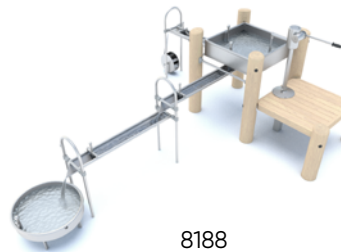

## FUNKCJE:

Ślizganie

Socjalizacja

Balansowanie

Wspinanie

# POBUDZENIE RECEPTORÓW

Zabawy z wodą potrafią być naprawdę ekscytujące a przede wszystkim wspomagają rozwój dotyku! Interaktywne elementy umożliwiają dzieciom przelewanie wody z naczynia do na-

czynia. Dodatkowo pozwalają ocenić najmłodszym właściwości przedmiotów i sprawdzić jak będą się zachowywać w cieczy- czy przedmiot utonie czy może uniesie się na powierzchni?