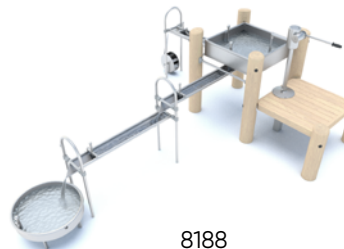

Konstrukcja: naturalne drewno robinii akacjowej

Elementy konstrukcji: Wykonane ze stali nierdzewnej AISI304

Elementy wykonane z tworzywa HPL o grubości 13 mm

System łączników i klamer wykonanych z mocnych stopów aluminiowych

Solidne, kulowe **połączenia lin**

Zakończenia lin zaciśnięte w tulejach wykonanych z wytrzymałych stopów aluminium

ZAMEK, FORTYFIKACJA A MOŻE TAJNA BAZA PIRATA?

Dzieci mogą przenieść się do epoki średniowiecza, nowożytności lub po prostu swojego magicznego świata. Zabawa na urządzeniach Robinia uczy kreatywności, rozwija wyobraźnię i wspiera rozwój emocjonalny co finalnie kształtuje osobowość podopiecznego.

FUNKCJE:

Ślizganie

Socjalizacja

Balansowanie

Wspinanie

POBUDZENIE RECEPTORÓW

Zabawy z wodą potrafią być naprawdę ekscytujące a przede wszystkim wspomagają rozwój dotyku! Interaktywne elementy umożliwiają dzieciom przelewanie wody z naczynia do naczynia. Dodatkowo pozwalają ocenić najmłodszym właściwości przedmiotów i sprawdzić jak będą się zachowywać w cieczy - czy przedmiot utonie czy może uniesie się na powierzchni?