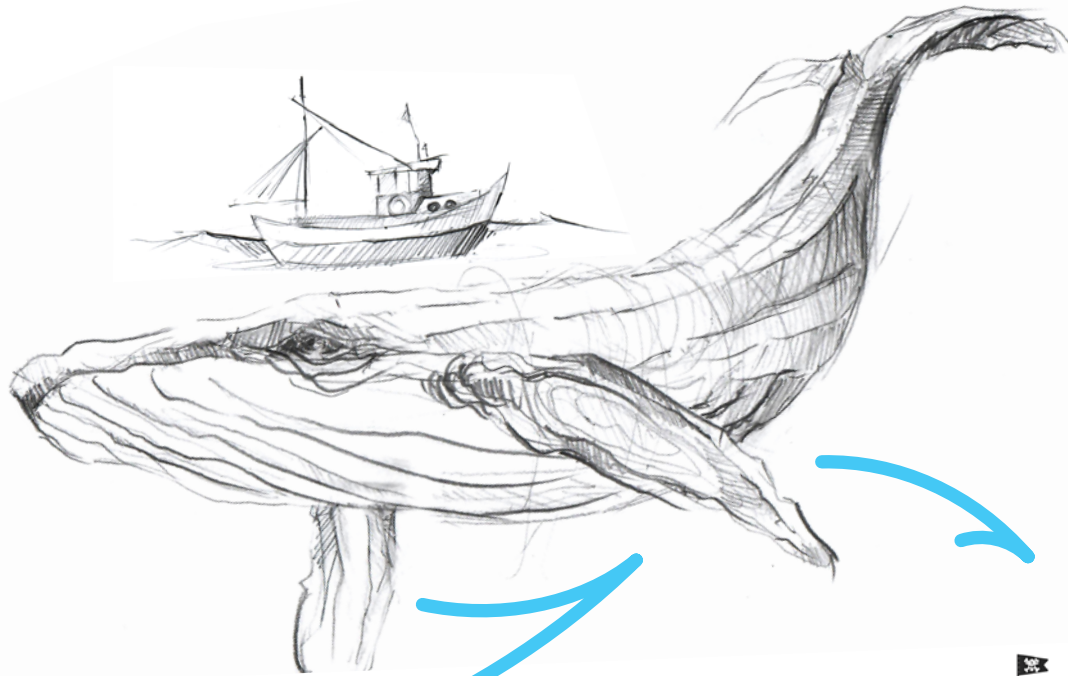

Ahoj załogo!
Zapraszamy do **wodnego świata**
Robinii

Stymulujący wyobraźnię
oraz rozwijający sprawność fizyczną
statek piracki i zamek Robinia

Let's **discover**

STATKI PIRACKIE

Wodny świat Robinii tworzy przestrzeń do zabaw tematycznych. Mimo braku barwnych strojów, zabawa na pokładzie statku i w komnatach zamku Robinia umożliwia dzieciom odgrywanie ról.

Konstrukcja: naturalne drewno robinii akacjowej

Elementy konstrukcji: Wykonane ze stali nierdzewnej AISI304

Elementy wykonane z tworzywa HPL o grubości 13 mm

System łączników i klamer wykonanych z mocnych stopów aluminiowych

Solidne, kulowe **połączenia lin**

Zakończenia lin zaciśnięte w tulejach wykonanych z wytrzymałych stopów aluminium

ZAMEK, FORTYFIKACJA A MOŻE TAJNA BAZA PIRATA?

Dzieci mogą przenieść się do epoki średniowiecza, nowożytności lub po prostu swojego magicznego świata. Zabawa na urządzeniach Robinia uczy kreatywności, rozwija wyobraźnię i wspiera rozwój emocjonalny co finalnie kształtuje osobowość podopiecznego.