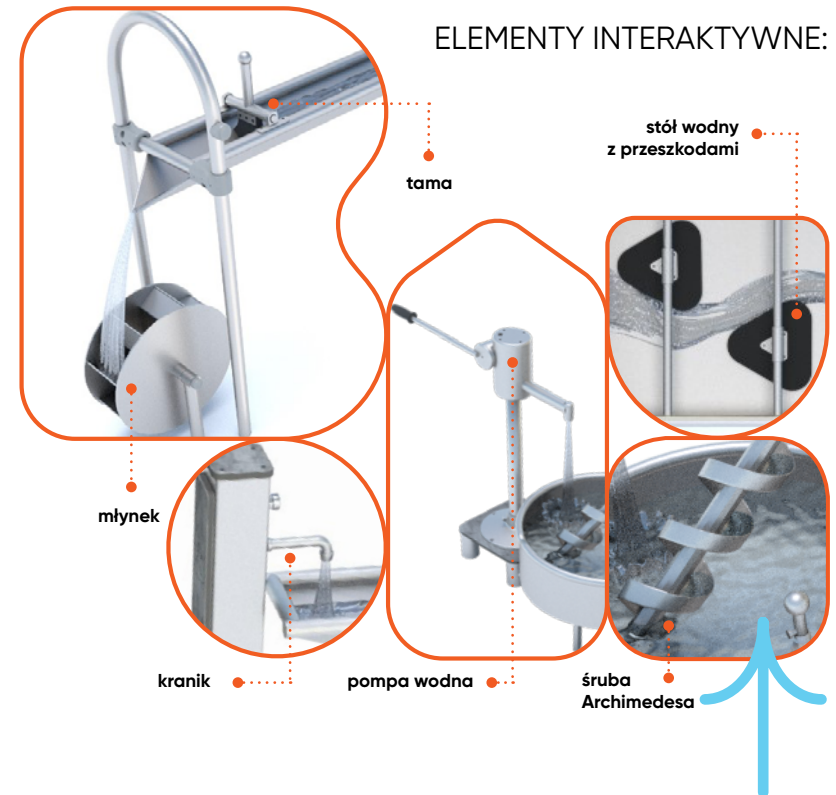

Konstrukcja: naturalne drewno robinii akacjowej

Elementy konstrukcji: Wykonane ze stali nierdzewnej AISI304

Elementy wykonane z tworzywa HPL o grubości 13 mm

System łączników i klamer wykonanych z mocnych stopów aluminiowych

Solidne, kulowe **połączenia lin**

Zakończenia lin zaciśnięte w tulejach wykonanych z wytrzymałych stopów aluminium

ZAMEK, FORTYFIKACJA A MOŻE TAJNA BAZA PIRATA?

Dzieci mogą przenieść się do epoki średniowiecza, nowożytności lub po prostu swojego magicznego świata. Zabawa na urządzeniach Robinia uczy kreatywności, rozwija wyobraźnię i wspiera rozwój emocjonalny co finalnie kształtuje osobowość podopiecznego.

FUNKCJE:

Ślizganie

Socjalizacja

Balansowanie

Wspinanie

POBUDZENIE RECEPTORÓW

Zabawy z wodą potrafią być naprawdę ekscytujące a przede wszystkim wspomagają rozwój dotyku! Interaktywne elementy umożliwiają dzieciom przelewanie wody z naczynia do naczynia. Dodatkowo pozwalają ocenić najmłodszym właściwości przedmiotów i sprawdzić jak będą się zachowywać w cieczy - czy przedmiot utonie czy może uniesie się na powierzchni?