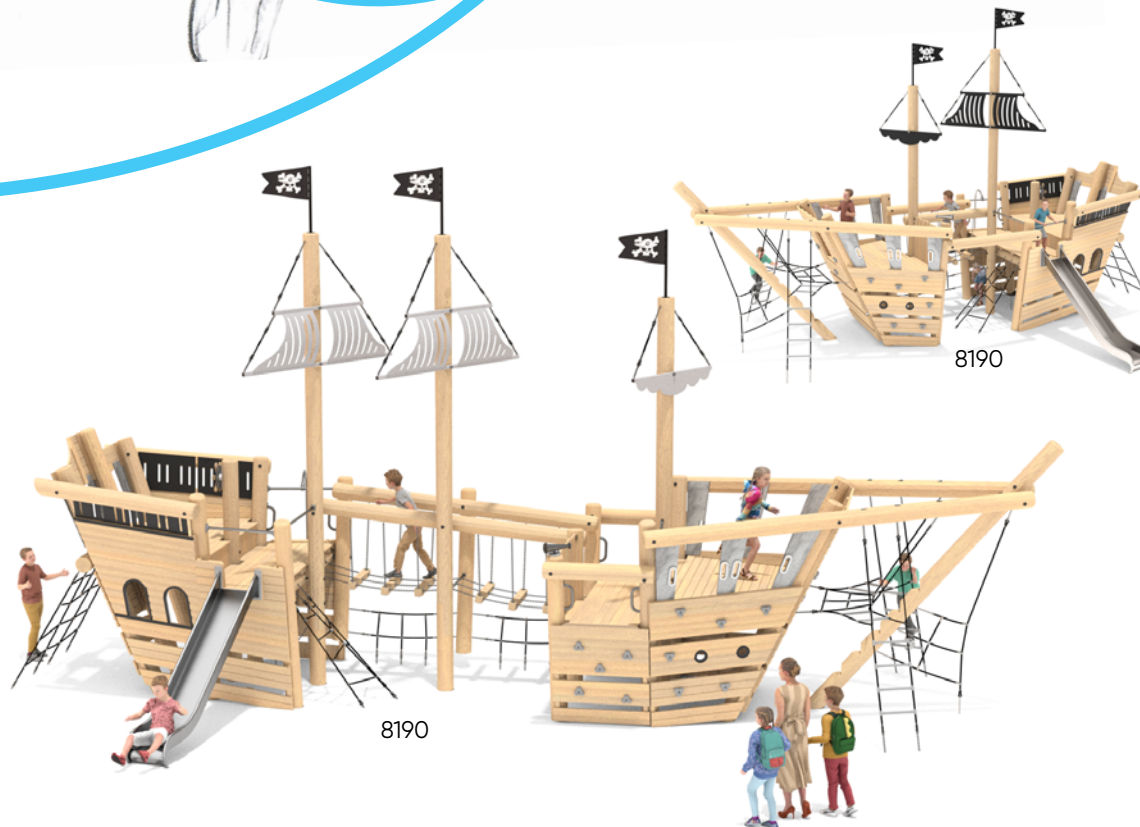

Ahoj załogo!
Zapraszamy do **wodnego świata**
Robinii

Stymulujący wyobraźnię
oraz rozwijający sprawność fizyczną
statek piracki i zamek Robinia

Let's **discover**

STATKI PIRACKIE

Wodny świat Robinii tworzy przestrzeń do zabaw tematycznych. Mimo braku barwnych strojów, zabawa na pokładzie statku i w komnatach zamku Robinia umożliwia dzieciom odgrywanie ról.

Konstrukcja: naturalne drewno robinii akacjowej

Elementy konstrukcji: Wykonane ze stali nierdzewnej AISI304

Elementy wykonane z tworzywa HPL o grubości 13 mm

System łączników i klamer wykonanych z mocnych stopów aluminiowych

Atestowane nierdzewne **łańcuchy** 6 mm

Ślizgi ze stali nierdzewnej AISI304

Liny polipropylenowe typu pp-multisplit o średnicy 16 mm z rdzeniem stalowym

Kamienie wspinaczkowe wykonane z mieszanki kruszyw i kolorowych żywic

Solidne, kulowe **połączenia lin**

Zakończenia lin zaciśnięte w tulejach wykonanych z wytrzymałych stopów aluminium

ZAMEK, FORTYFIKACJA A MOŻE TAJNA BAZA PIRATA?

Dzieci mogą przenieść się do epoki średniowiecza, nowożytności lub po prostu swojego magicznego świata. Zabawa na urządzeniach Robinia uczy kreatywności, rozwija wyobraźnię i wspiera rozwój emocjonalny co finalnie kształtuje osobowość podopiecznego.