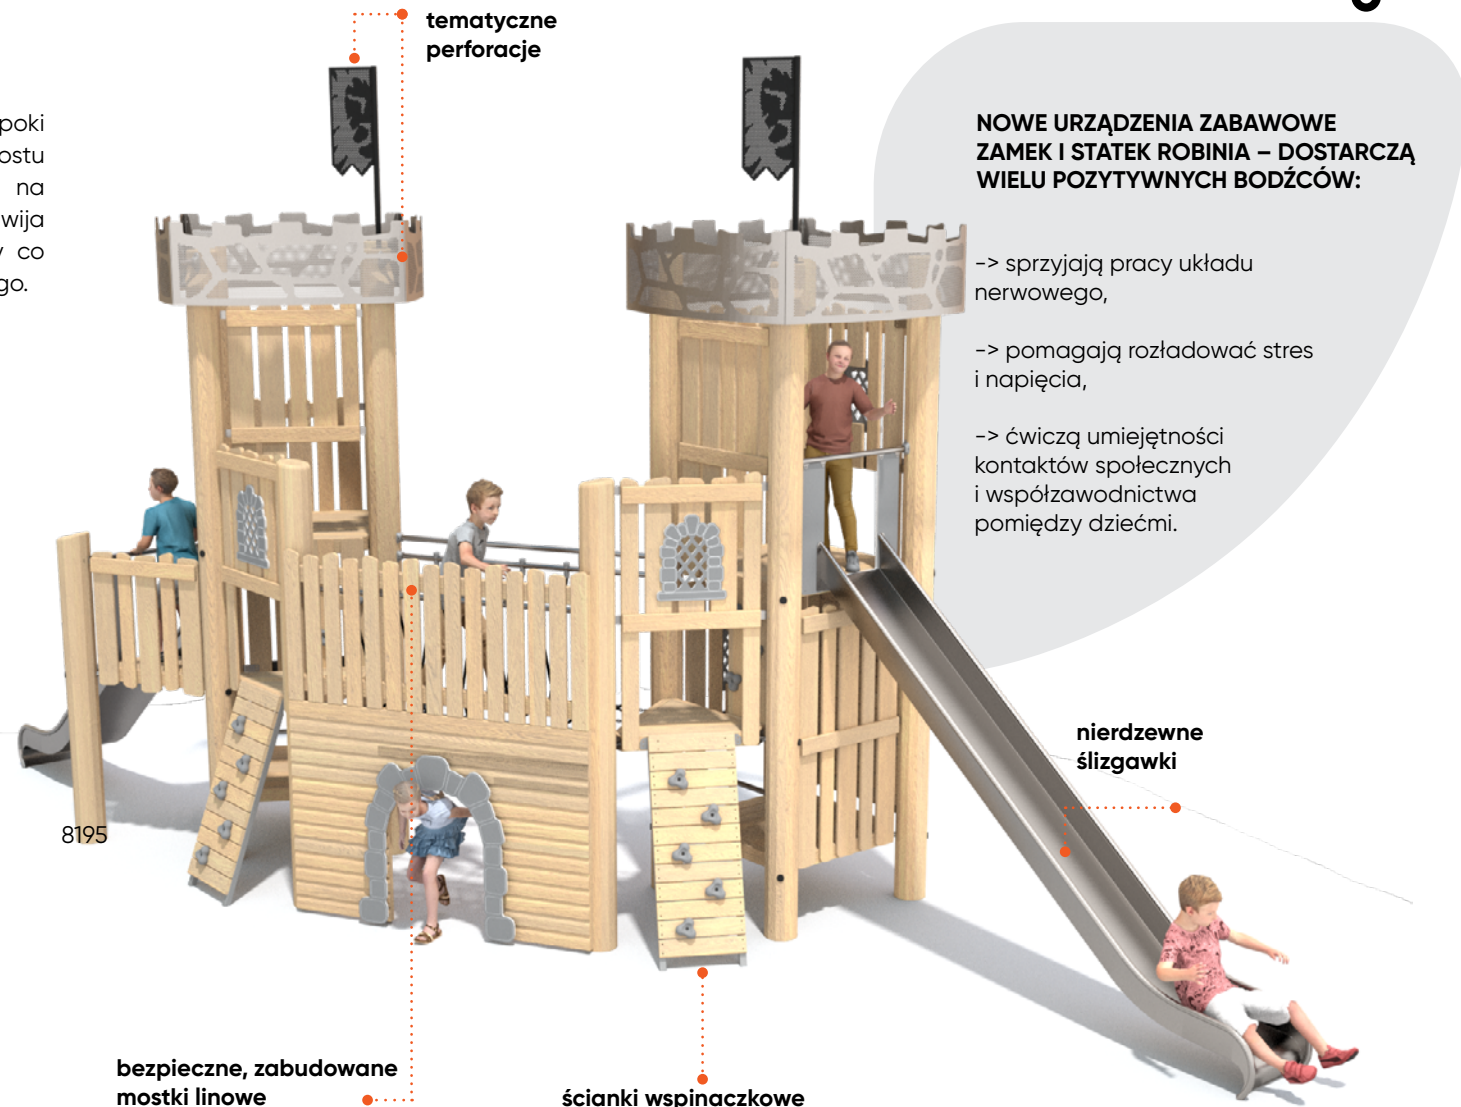

Ahoj załogo!
Zapraszamy do **wodnego świata**
Robinii

Stymulujący wyobraźnię
oraz rozwijający sprawność fizyczną
statek piracki i zamek Robinia

Let's **discover**

STATKI PIRACKIE

Wodny świat Robinii tworzy przestrzeń do zabaw tematycznych. Mimo braku barwnych strojów, zabawa na pokładzie statku i w komnatach zamku Robinia umożliwia dzieciom odgrywanie ról.

Konstrukcja: naturalne drewno robinii akacjowej

Elementy konstrukcji: Wykonane ze stali nierdzewnej AISI304

Elementy wykonane z tworzywa HPL o grubości 13 mm

System łączników i klamer wykonanych z mocnych stopów aluminiowych

Solidne, kulowe **połączenia lin**

Zakończenia lin zaciśnięte w tulejach wykonanych z wytrzymałych stopów aluminium

ZAMEK, FORTYFIKACJA A MOŻE TAJNA BAZA PIRATA?

Dzieci mogą przenieść się do epoki średniowiecza, nowożytności lub po prostu swojego magicznego świata. Zabawa na urządzeniach Robinia uczy kreatywności, rozwija wyobraźnię i wspiera rozwój emocjonalny co finalnie kształtuje osobowość podopiecznego.

FUNKCJE:

Ślizganie

Socjalizacja

Balansowanie

Wspinanie

POBUDZENIE RECEPTORÓW

Zabawy z wodą potrafią być naprawdę ekscytujące a przede wszystkim wspomagają rozwój dotyku! Interaktywne elementy umożliwiają dzieciom przelewanie wody z naczynia do naczynia. Dodatkowo pozwalają ocenić najmłodszym właściwości przedmiotów i sprawdzić jak będą się zachowywać w cieczy - czy przedmiot utonie czy może uniesie się na powierzchni?