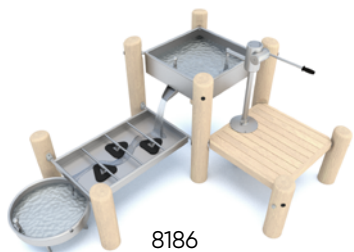

Konstrukcja: naturalne drewno robinii akacjowej

Elementy konstrukcji: Wykonane ze stali nierdzewnej AISI304

Elementy wykonane z tworzywa HPL o grubości 13 mm

System łączników i klamer wykonanych z mocnych stopów aluminiowych

Solidne, kulowe **połączenia lin**

Zakończenia lin zaciśnięte w tulejach wykonanych z wytrzymałych stopów aluminium

ZAMEK, FORTYFIKACJA A MOŻE TAJNA BAZA PIRATA?

Dzieci mogą przenieść się do epoki średniowiecza, nowożytności lub po prostu swojego magicznego świata. Zabawa na urządzeniach Robinia uczy kreatywności, rozwija wyobraźnię i wspiera rozwój emocjonalny co finalnie kształtuje osobowość podopiecznego.

FUNKCJE:

Ślizganie

Socjalizacja

Balansowanie

Wspinanie

POBUDZENIE RECEPTORÓW

Zabawy z wodą potrafią być naprawdę ekscytujące a przede wszystkim wspomagają rozwój dotyku! Interaktywne elementy umożliwiają dzieciom przelewanie wody z naczynia do naczynia. Dodatkowo pozwalają ocenić najmłodszym właściwości przedmiotów i sprawdzić jak będą się zachowywać w cieczy - czy przedmiot utonie czy może uniesie się na powierzchni?