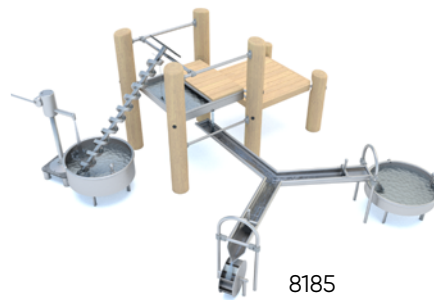

Konstrukcja: naturalne drewno robinii akacjowej

Elementy konstrukcji: Wykonane ze stali nierdzewnej AISI304

Elementy wykonane z tworzywa HPL o grubości 13 mm

System łączników i klamer wykonanych z mocnych stopów aluminiowych

Solidne, kulowe **połączenia lin**

Zakończenia lin zaciśnięte w tulejach wykonanych z wytrzymałych stopów aluminium

ZAMEK, FORTYFIKACJA A MOŻE TAJNA BAZA PIRATA?

Dzieci mogą przenieść się do epoki średniowiecza, nowożytności lub po prostu swojego magicznego świata. Zabawa na urządzeniach Robinia uczy kreatywności, rozwija wyobraźnię i wspiera rozwój emocjonalny co finalnie kształtuje osobowość podopiecznego.

FUNKCJE:

Ślizganie

Socjalizacja

Balansowanie

Wspinanie

POBUDZENIE RECEPTORÓW

Zabawy z wodą potrafią być naprawdę ekscytujące a przede wszystkim wspomagają rozwój dotyku! Interaktywne elementy umożliwiają dzieciom przelewanie wody z naczynia do naczynia. Dodatkowo pozwalają ocenić najmłodszym właściwości przedmiotów i sprawdzić jak będą się zachowywać w cieczy - czy przedmiot utonie czy może uniesie się na powierzchni?