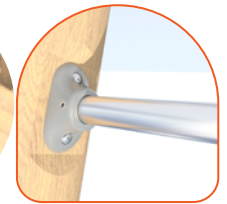

Ahoj załogo!
Zapraszamy do **wodnego świata**
Robinii

Stymulujący wyobraźnię
oraz rozwijający sprawność fizyczną
statek piracki i zamek Robinia

Let's **discover**

STATKI PIRACKIE

Wodny świat Robinii tworzy przestrzeń do zabaw tematycznych. Mimo braku barwnych strojów, zabawa na pokładzie statku i w komnatach zamku Robinia umożliwia dzieciom odgrywanie ról.

Konstrukcja: naturalne drewno robinii akacjowej

Elementy konstrukcji: Wykonane ze stali nierdzewnej AISI304

Elementy wykonane z tworzywa HPL o grubości 13 mm

System łączników i klamer wykonanych z mocnych stopów aluminiowych

Atestowane nierdzewne **łańcuchy** 6 mm

Ślizgi ze stali nierdzewnej AISI304

Liny polipropylenowe typu pp-multisplit o średnicy 16 mm z rdzeniem stalowym

Kamienie wspinaczkowe wykonane z mieszanki kruszyw i kolorowych żywic

Solidne, kulowe **połączenia lin**

Zakończenia lin zaciśnięte w tulejach wykonanych z wytrzymałych stopów aluminium

ZAMEK, FORTYFIKACJA A MOŻE TAJNA BAZA PIRATA?

Dzieci mogą przenieść się do epoki średniowiecza, nowożytności lub po prostu swojego magicznego świata. Zabawa na urządzeniach Robinia uczy kreatywności, rozwija wyobraźnię i wspiera rozwój emocjonalny co finalnie kształtuje osobowość podopiecznego.