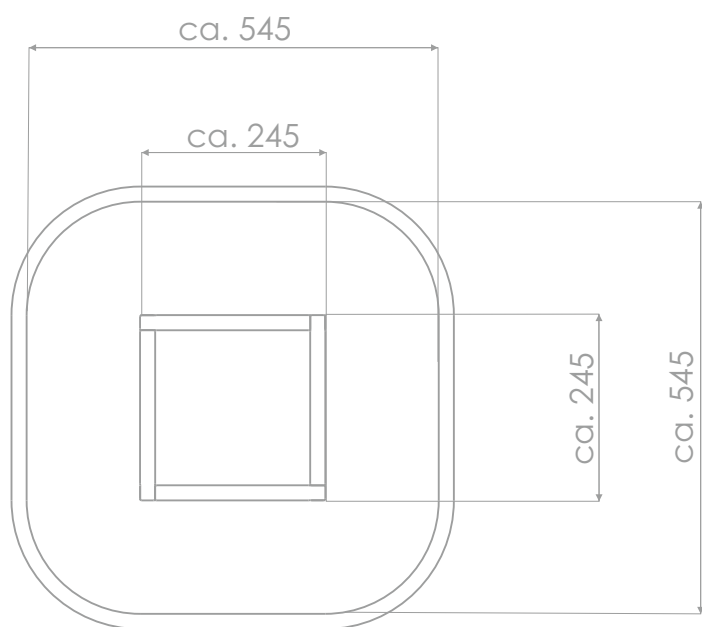

SOCJALIZACJA

ZABAWA
PIASKIEM

INFORMACJE O PRODUKCIE

Wymiary	ca. 245 x 245 cm
Strefa bezpieczeństwa	ca. 545 x 545 cm
Powierzchnia strefy bezpieczeństwa	ca. 28 m ²
Wysokość całkowita	ca. 20 cm
Wysokość swobodnego upadku	ca. 20 cm
Ilość użytkowników	10 osób
Produkt zgodny z PN-EN 1176-1:2017-12	TAK
Dostępność części zapasowych	TAK
Przedział wiekowy	1-7

Zgodnie z normą PN-EN 1176-1:2017-12 produkt wymaga zastosowania nawierzchni amortyzującej odpowiedniej dla jego wysokości swobodnego upadku.

Wizualizacja ma charakter poglądowy,
rzeczywisty wygląd produktu
może się różnić.

SKALA 1:100

Słupy: naturalne drewno robinii akacjowej zabezpieczone przed rozszczepieniem.

Wszystkie śruby narażone na działanie warunków atmosferycznych wykonane ze stali nierdzewnej.

MATERIAŁY:

NATURALNE DREWNO
ROBINII AKACJOWEJ