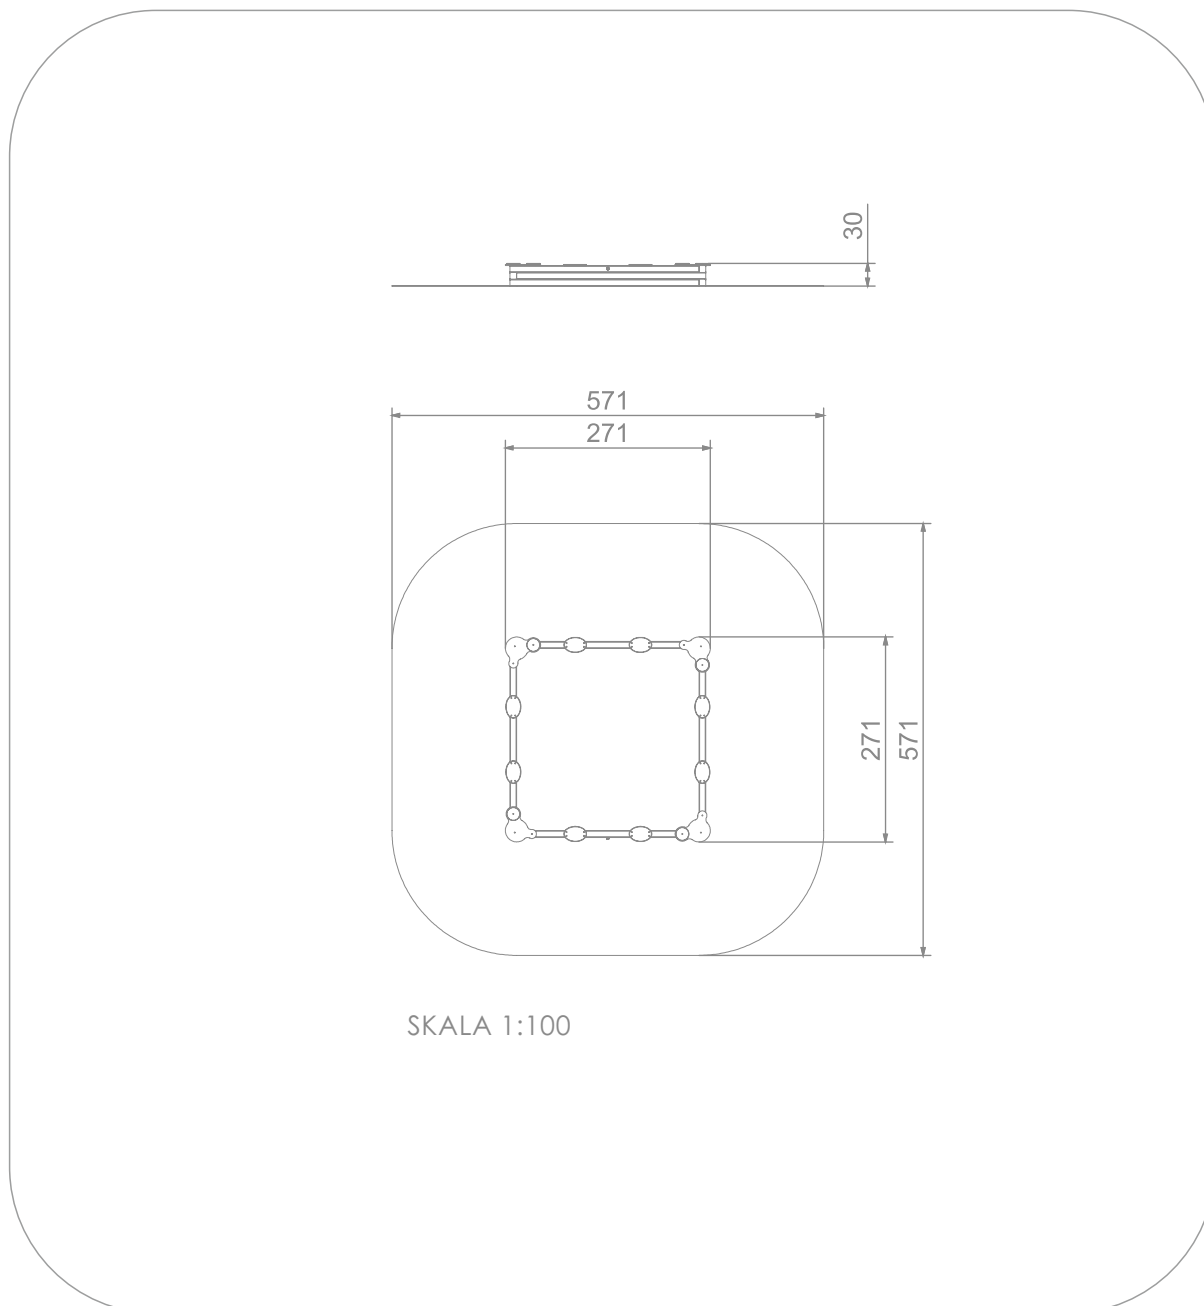

#### INFORMACJE O PRODUKCIE

Wymiary	271 x 271
Strefa bezpieczeństwa	571 x 571
Wysokość całkowita	30 cm
Wysokość swobodnego upadku	30 cm
Ilość użytkowników	12
Produkt zgodny z PN-EN 1176-1:2017-12	TAK
Dostępność części zapasowych	TAK
Przedział wiekowy	1-7
Zgodnie z normą PN-EN 1176-1:2017-12 produkt wymaga zastosowania nawierzchni amortyzującej odpowiedniej dla jego wysokości swobodnego upadku.	

### MATERIAŁY:

DREWNO DRZEW  
IGLASTYCH O PRZEKROJU  
90X90 MM, BEZRDZENIOWE,  
CAŁKOWICIE ODPORNE NA  
WODĘ

PŁYTY ŚCIANEK  
Z KOLOROWEGO  
TRÓJWARSTWOWEGO  
POLIETYLENU HDPE  
O GRUBOŚCI 15 MM