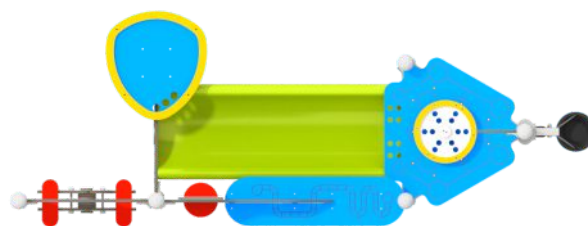

MINI

SOCJALIZACJA

INTEGRACJA  
SENSORYCZNA

ZABAWA  
PIASKIEM

### INFORMACJE O PRODUKCIE

Wymiary	297 x 109 cm
Strefa bezpieczeństwa	597 x 409 cm
Powierzchnia strefy bezpieczeństwa	19,69 m <sup>2</sup>
Wysokość całkowita	214 cm
Wysokość swobodnego upadku	53 cm
Ilość użytkowników	7
Produkt zgodny z PN-EN 1176-1:2017-12	TAK
Dostępność części zapasowych	TAK
Przedział wiekowy	1-8

Zgodnie z normą PN-EN 1176-1:2017-12 produkt wymaga zastosowania nawierzchni amortyzującej odpowiedniej dla jego wysokości swobodnego upadku.

#### MATERIAŁY:

ŚCIANKI I PODESTY:  
KOLOROWE TWORZYWO  
HPL 13 MM.  
CZARNE TWORZYWO  
HPL 8 MM

ZASŁEPKI RUR I ŁĄCZNIKI PŁYTY:  
POLIAMID FORMOWANY  
METODĄ WTRYSKOWĄ

WIADERKO:  
MIĘKKA GUMA.  
WINDA I ŁĄCZUCHY:  
STAL NIERDZEWNA