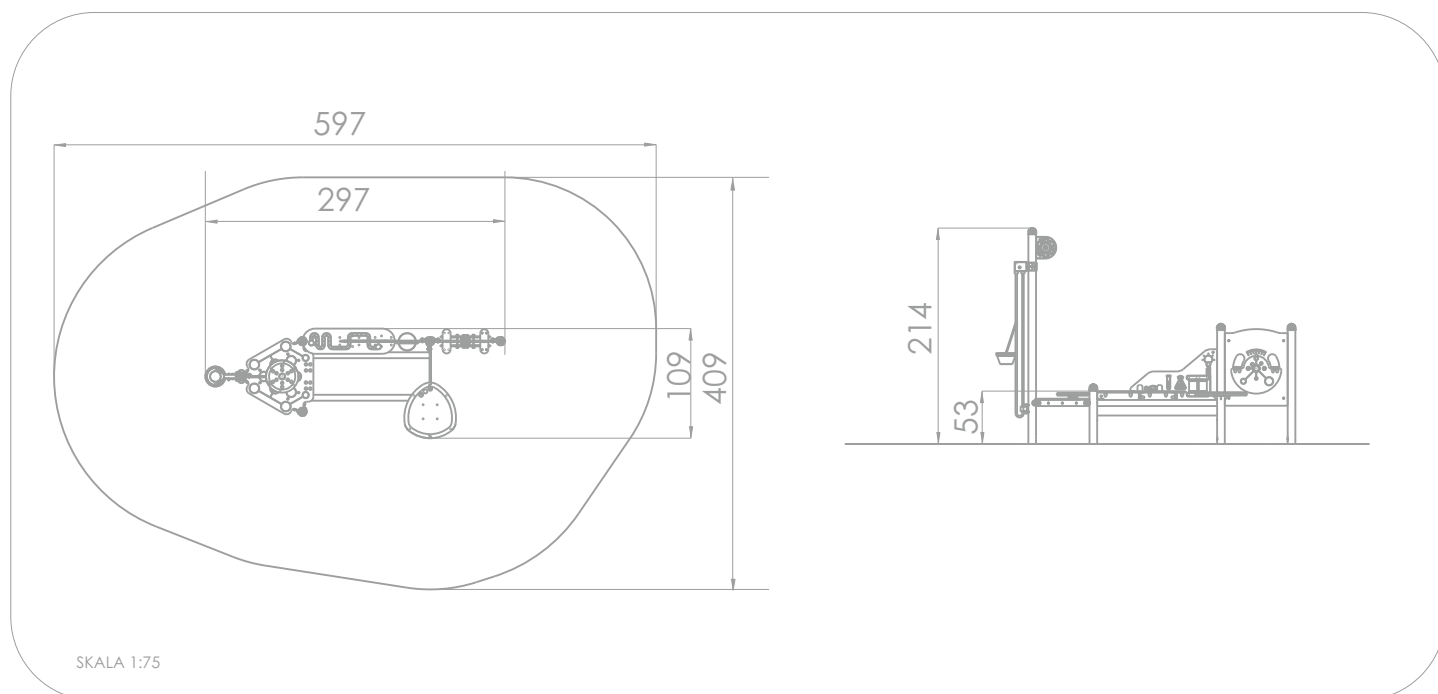

### INFORMACJE O PRODUKCIE

Wymiary	297 x 109 cm
Strefa bezpieczeństwa	597 x 409 cm
Powierzchnia strefy bezpieczeństwa	19,69 m <sup>2</sup>
Wysokość całkowita	214 cm
Wysokość swobodnego upadku	53 cm
Ilość użytkowników	7
Produkt zgodny z PN-EN 1176-1:2017-12	TAK
Dostępność części zapasowych	TAK
Przedział wiekowy	1-8

Zgodnie z normą PN-EN 1176-1:2017-12 produkt wymaga zastosowania nawierzchni amortyzującej odpowiedniej dla jego wysokości swobodnego upadku.

#### MATERIAŁY:

ŚCIANKI I PODESTY:  
KOLOROWE TWORZYWO  
HPL 13 MM.  
CZARNE TWORZYWO  
HPL 8 MM

ZASŁEPKI RUR I ŁĄCZNIKI PŁYTY:  
POLIAMID FORMOWANY  
METODĄ WTRYSKOWĄ

WIADERKO:  
MIĘKKA GUMA.  
WINDA I ŁĄCZUCHY:  
STAL NIERDZEWNA

ŚCIANKI:  
HDPE 15 MM

KONSTRUKCJA:  
STAL NIERDZEWNA  
AISI304