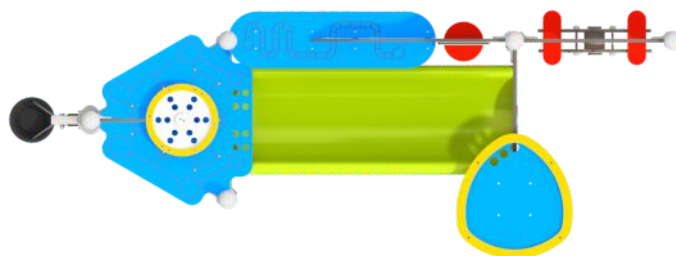

MINI

SOCJALIZACJA

INTEGRACJA  
SENSORYCZNA

ZABAWA  
PIASKIEM

### INFORMACJE O PRODUKCIE

Wymiary	297 x 109 cm
Strefa bezpieczeństwa	597 x 409 cm
Powierzchnia strefy bezpieczeństwa	19,69 m <sup>2</sup>
Wysokość całkowita	214 cm
Wysokość swobodnego upadku	53 cm
Ilość użytkowników	7
Produkt zgodny z PN-EN 1176-1:2017-12	TAK
Dostępność części zapasowych	TAK
Przedział wiekowy	1-8

Zgodnie z normą PN-EN 1176-1:2017-12 produkt wymaga zastosowania nawierzchni amortyzującej odpowiedniej dla jego wysokości swobodnego upadku.

#### MATERIAŁY:

ŚCIANKI I PODESTY:  
KOLOROWE TWORZYWO  
HPL 13 MM.  
CZARNE TWORZYWO  
HPL 8 MM

ZASŁEPKI RUR I ŁĄCZNIKI PŁYTY:  
POLIAMID FORMOWANY  
METODĄ WTRYSKOWĄ

WIADERKO:  
MIĘKKA GUMA.  
WINDA I ŁĄCZUCHY:  
STAL NIERDZEWNA