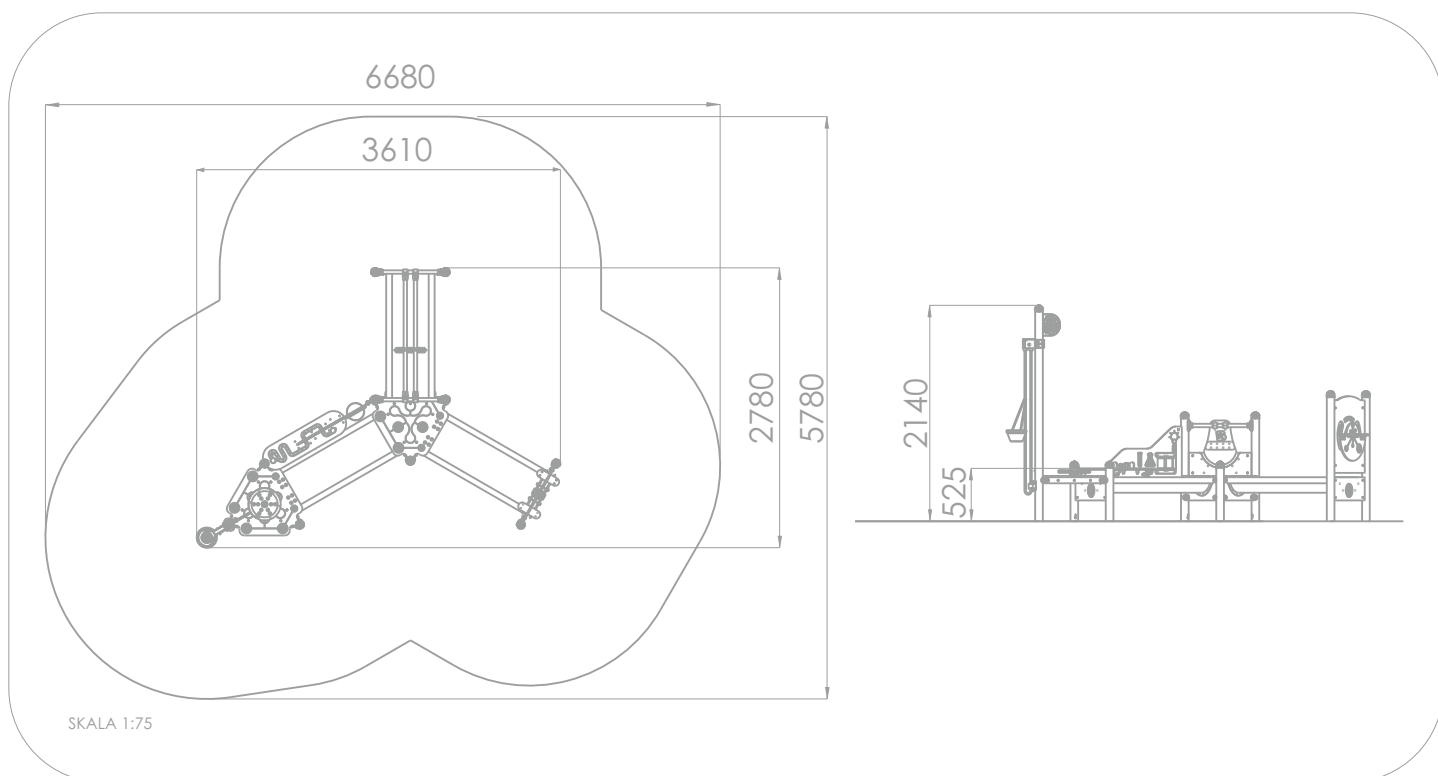

SOCJALIZACJA

INTEGRACJA
SENSORYCZNA

ZABAWA
PIASKIEM

INFORMACJE O PRODUKCIE

Wymiary	361 x 278 cm
Strefa bezpieczeństwa	668 x 578 cm
Powierzchnia strefy bezpieczeństwa	27,83 m ²
Wysokość całkowita	214 cm
Wysokość swobodnego upadku	53 cm
Ilość użytkowników	
Produkt zgodny z PN-EN 1176-1:2017-12	TAK
Dostępność części zapasowych	TAK
Przedział wiekowy	1-8

Zgodnie z normą PN-EN 1176-1:2017-12 produkt wymaga zastosowania nawierzchni amortyzującej odpowiedniej dla jego wysokości swobodnego upadku.

Buglo[®]

7127

MINI

MATERIAŁY:

ŚCIANKI I PODESTY:
KOLOROWE TWORZYWO
HPL 13 MM.
CZARNE TWORZYWO
HPL 8 MM

ZASŁĘPKI RUR I ŁĄCZNIKI PŁYTY:
POLIAMID FORMOWANY
METODĄ WTRYSKOWĄ

WIADERKO:
MIĘKKA GUMA.
WINDA I ŁĄCZUCHY:
STAL NIERDZEWNA

ŚCIANKI:
HDPE 15 MM

KONSTRUKCJA:
STAL NIERDZEWNA
AISI304