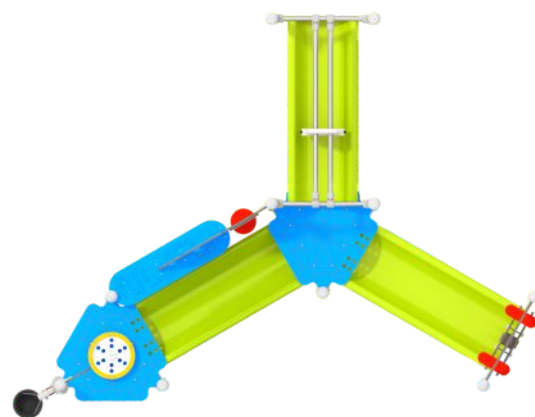

SOCJALIZACJA

INTEGRACJA
SENSORYCZNA

ZABAWA
PIASKIEM

INFORMACJE O PRODUKCIE

Wymiary	361 x 278 cm
Strefa bezpieczeństwa	668 x 578 cm
Powierzchnia strefy bezpieczeństwa	27,83 m ²
Wysokość całkowita	214 cm
Wysokość swobodnego upadku	53 cm
Ilość użytkowników	
Produkt zgodny z PN-EN 1176-1:2017-12	TAK
Dostępność części zapasowych	TAK
Przedział wiekowy	1-8

Zgodnie z normą PN-EN 1176-1:2017-12 produkt wymaga zastosowania nawierzchni amortyzującej odpowiedniej dla jego wysokości swobodnego upadku.

Buglo[®]

7127

MINI

MATERIAŁY:

ŚCIANKI I PODESTY:
KOLOROWE TWORZYWO
HPL 13 MM.
CZARNE TWORZYWO
HPL 8 MM

ZASŁĘPKI RUR I ŁĄCZNIKI PŁYTY:
POLIAMID FORMOWANY
METODĄ WTRYSKOWĄ

WIADERKO:
MIĘKKA GUMA.
WINDA I ŁĄCZUCHY:
STAL NIERDZEWNA

ŚCIANKI:
HDPE 15 MM

KONSTRUKCJA:
STAL NIERDZEWNA
AISI304