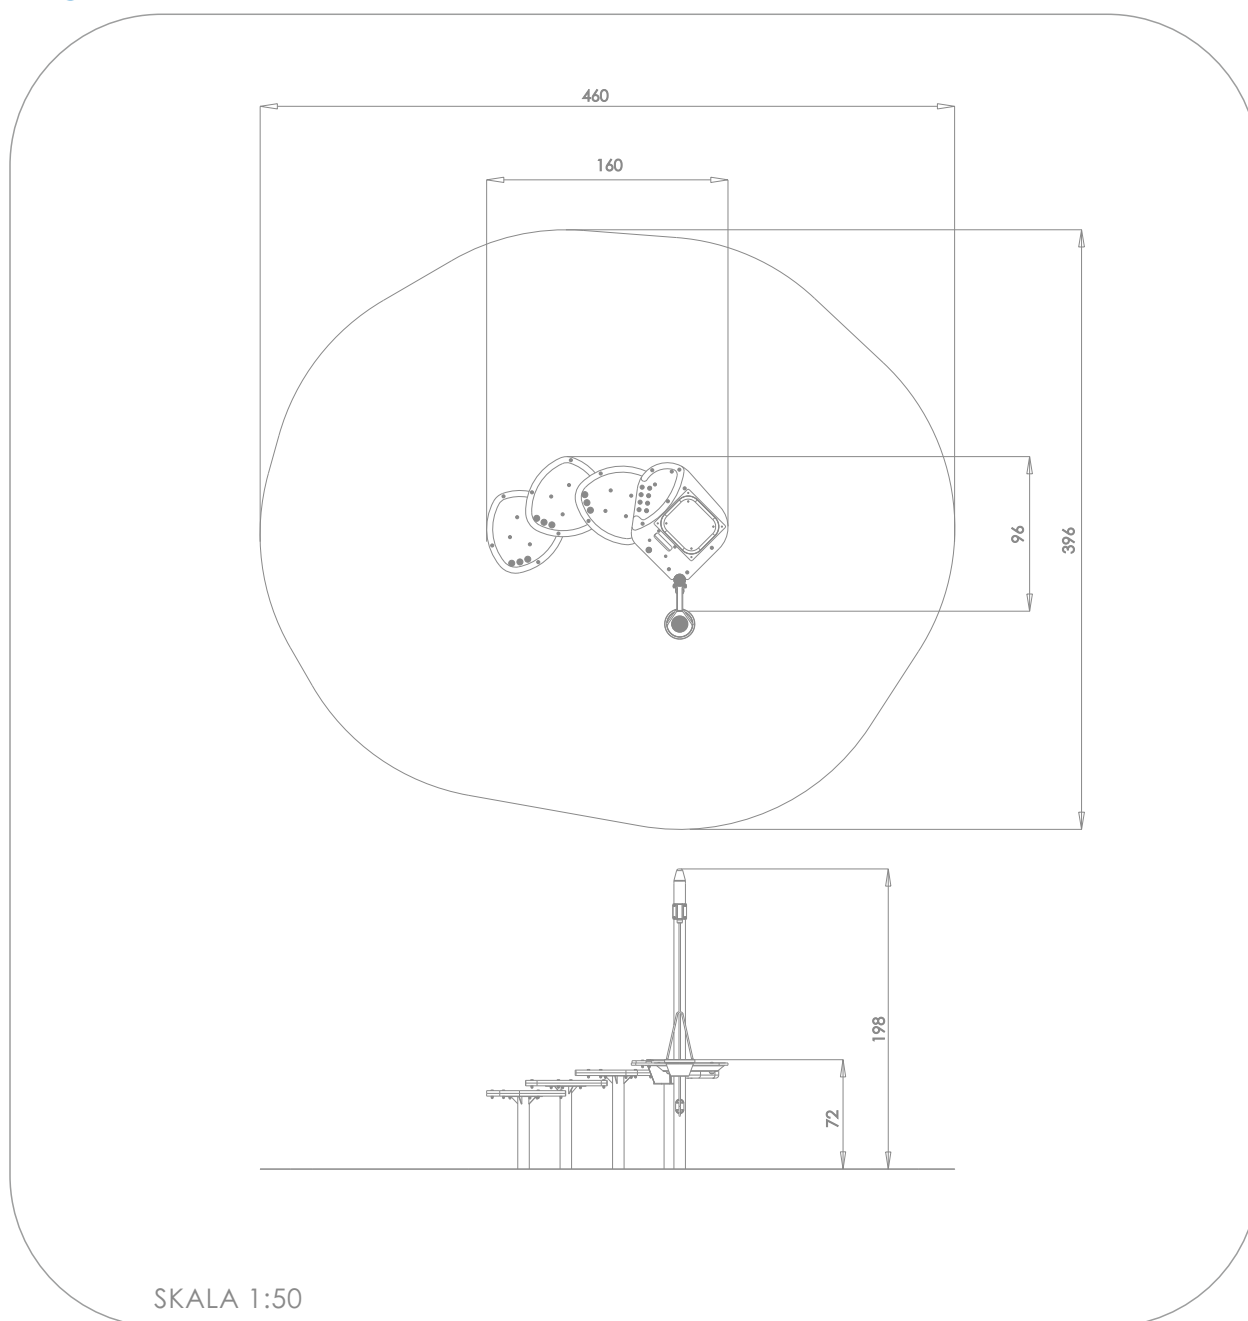

MINI

SOCJALIZACJA

ZABAWA
PIASKIEM

INFORMACJE O PRODUKCIE

Wymiary	96 x 160 cm
Strefa bezpieczeństwa	396 x 460 cm
Powierzchnia strefy bezpieczeństwa	15 m ²
Wysokość całkowita	198 cm
Wysokość swobodnego upadku	72 cm
Ilość użytkowników	4
Produkt zgodny z PN-EN 1176-1:2017-12	TAK
Dostępność części zapasowych	TAK
Przedział wiekowy	1-8

Zgodnie z normą PN-EN 1176-1:2017-12 produkt wymaga zastosowania nawierzchni amortyzującej odpowiedniej dla jego wysokości swobodnego upadku.

MATERIAŁY:

ŚCIANKI I PODESTY:
KOLOROWE TWORZYWO
HPL 13 MM.
CZARNE TWORZYWO
HPL 8 MM

ZASŁEPKI RUR I ŁĄCZNIKI PŁYTY:
POLIAMID FORMOWANY
METODĄ WTRYSKOWĄ

WIADERKO:
MIĘKKA GUMA.
WINDA I ŁĄCZUCHY:
STAL NIERDZEWNA

ŚCIANKI:
HDPE 15 MM

KONSTRUKCJA:
STAL NIERDZEWNA
AISI304