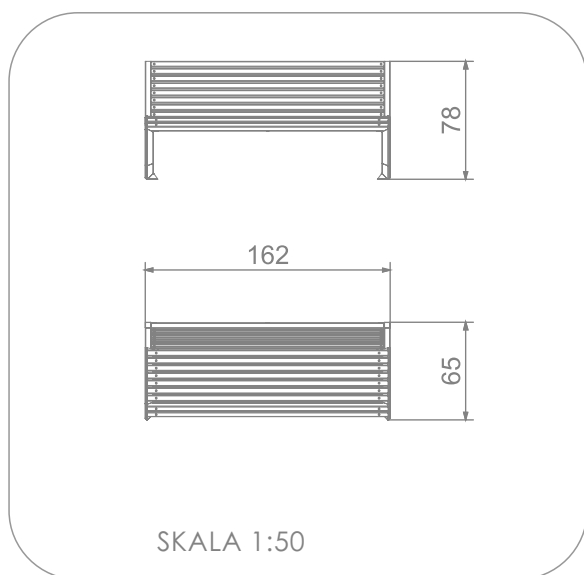

6090

INFORMACJE O PRODUKCIE

Wymiary	65 x 162 cm
Wysokość całkowita	78 cm
Dostępność części zapasowych	TAK

MATERIAŁY:

STAL NIERDZEWNA AISI304

DREWNO IROKO