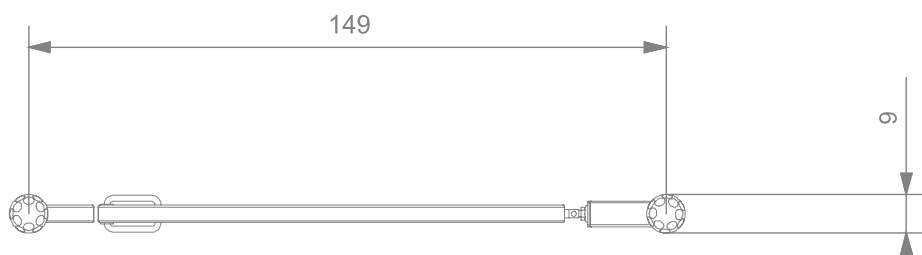

Informacje o produkcie

Wymiary	9 x 149 cm
Wysokość całkowita	126 cm
Dostępność części zapasowych	TAK

SCALE 1:25

Materiały

Słupy ze stali czarnej S235JR cynkowanej proszkowo i malowanej proszkowo farbami poliestrowymi, z atestem qualicoat

Elementy złączne takie jak wandaloodporne śruby i nakrętki wykonane ze stali nierdzewnej

Let's **Buglo**