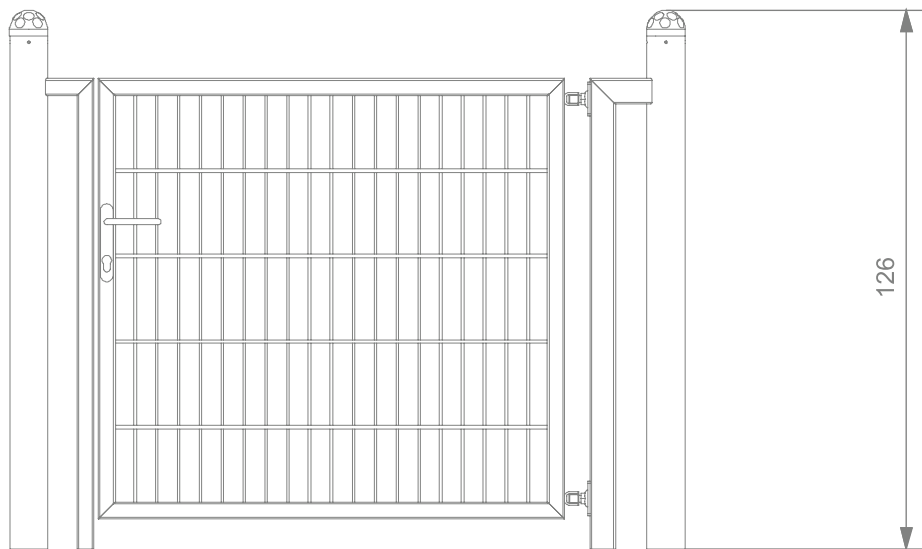

Informacje o produkcie

Wymiary	9 x 149 cm
Wysokość całkowita	126 cm
Dostępność części zapasowych	TAK

SCALE 1:25

Materiały

Słupy ze stali czarnej S235JR cynkowanej proszkowo i malowanej proszkowo farbami poliestrowymi, z atestem qualicoat