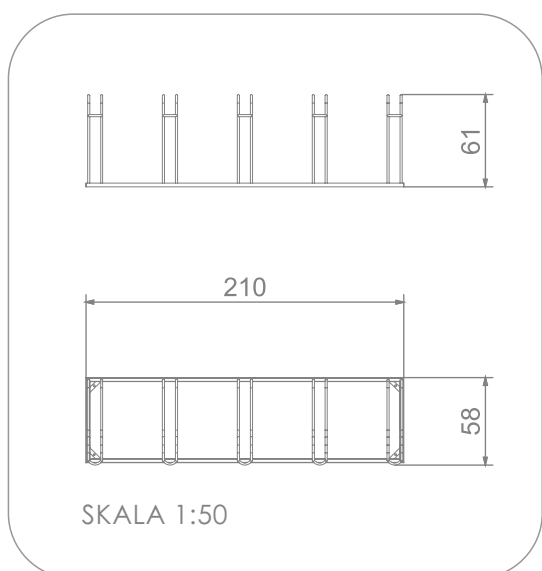

6061

MATERIAŁY:

ELEMENTY STALOWE
CYNKOWANE
OGNIOWO

INFORMACJE O PRODUKCIE

Wymiary	210 x 58 cm
Wysokość całkowita	61 cm
Dostępność części zapasowych	TAK