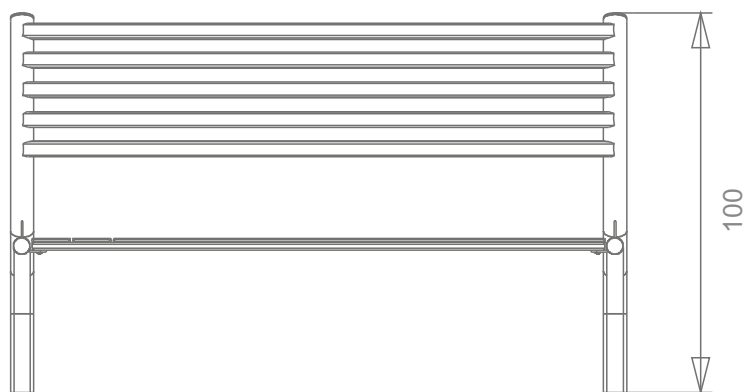

#### INFORMACJE O PRODUKCIE

Wymiary	160 x 69 cm
Wysokość całkowita	100 cm
Dostępność części zapasowych	TAK

SKALA 1:20

#### MATERIAŁY:

ELEMENTY METALOWE  
WYKONANE ZE STALI  
CZARNEJ S235JR  
OCZYSZCZONEJ  
W PROCESIE  
PIASKOWANIA

ANTYPOŚLIZGOWA PŁYTA  
PODESTOWA HPL HEXA O  
GRUBOŚCI 10 MM.