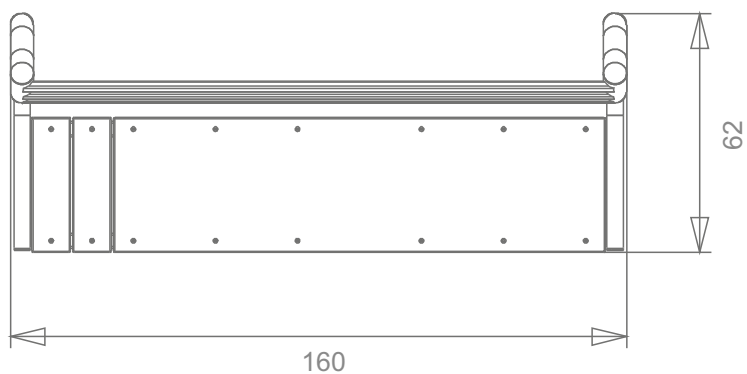

#### INFORMACJE O PRODUKCIE

Wymiary	160 x 69 cm
Wysokość całkowita	100 cm
Dostępność części zapasowych	TAK

SKALA 1:20

#### MATERIAŁY:

ELEMENTY METALOWE  
WYKONANE ZE STALI  
CZARNEJ S235JR  
OCZYSZCZONEJ  
W PROCESIE  
PIASKOWANIA

ANTYPOŚLIZGOWA PŁYTA  
PODESTOWA HPL HEXA O  
GRUBOŚCI 10 MM.