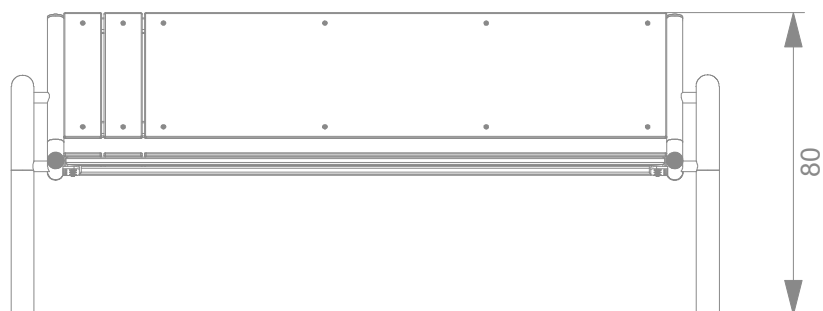

Buglo[®]

6028

URBANIQ

INFORMACJE O PRODUKCIE

Wymiary	186 x 67 cm
Wysokość całkowita	80 cm
Dostępność części zapasowych	TAK

SKALA 1:20

MATERIAŁY:

ELEMENTY METALOWE
WYKONANE ZE STALI
CZARNEJ S235JR
OCZYSZCZONEJ
W PROCESIE
PIASKOWANIA

ANTYPOŚLIZGOWA
PŁYTA PODESTOWA HPL
HEXA O GRUBOŚCI
10 MM