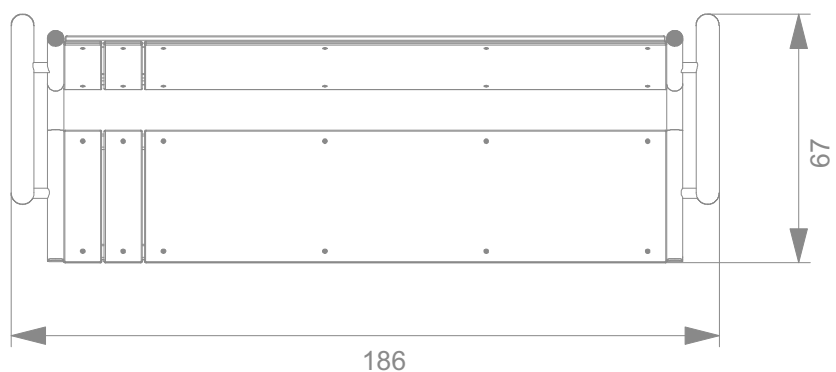

Buglo[®]

6028

URBANIQ

INFORMACJE O PRODUKCIE

Wymiary	186 x 67 cm
Wysokość całkowita	80 cm
Dostępność części zapasowych	TAK

SKALA 1:20

MATERIAŁY:

ELEMENTY METALOWE
WYKONANE ZE STALI
CZARNEJ S235JR
OCZYSZCZONEJ
W PROCESIE
PIASKOWANIA

ANTYPOŚLIZGOWA
PŁYTA PODESTOWA HPL
HEXA O GRUBOŚCI
10 MM