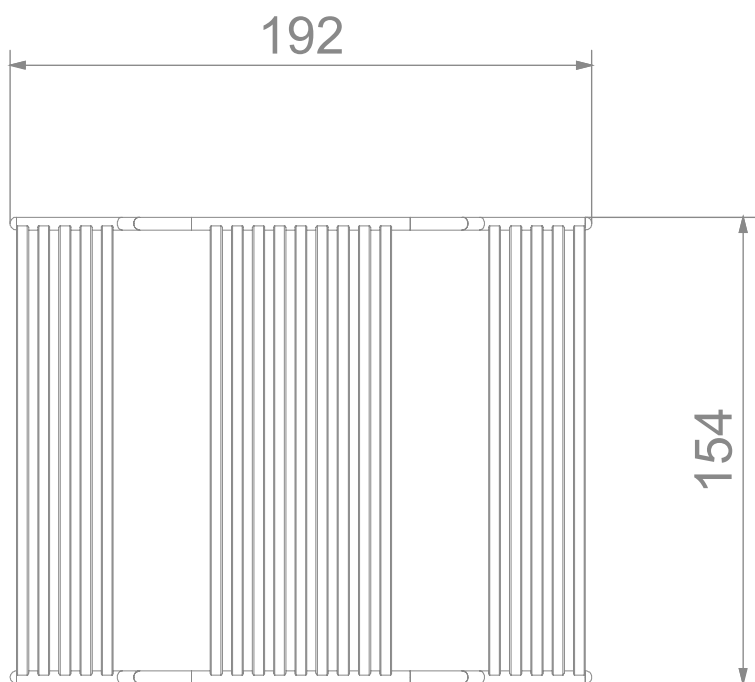

### INFORMACJE O PRODUKCIE

Wymiary	154 x 192 cm
Wysokość całkowita	77 cm
Dostępność części zapasowych	TAK

### 6021

INFORMACJE DLA ARCHITEKTA

SKALA 1:25