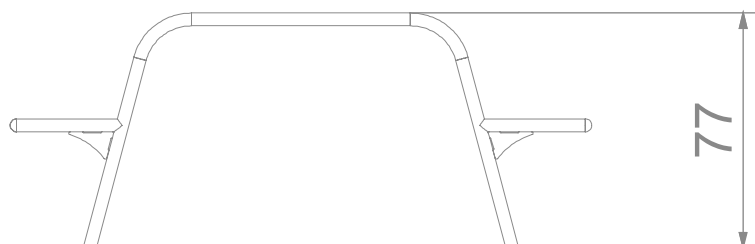

6021

INFORMACJE DLA ARCHITEKTA

SKALA 1:25

MATERIAŁY:

ELEMENTY METALOWE
WYKONANE ZE STALI
CZARNEJ S235JR
OCZYSZCZONEJ
W PROCESIE
PIASKOWANIA