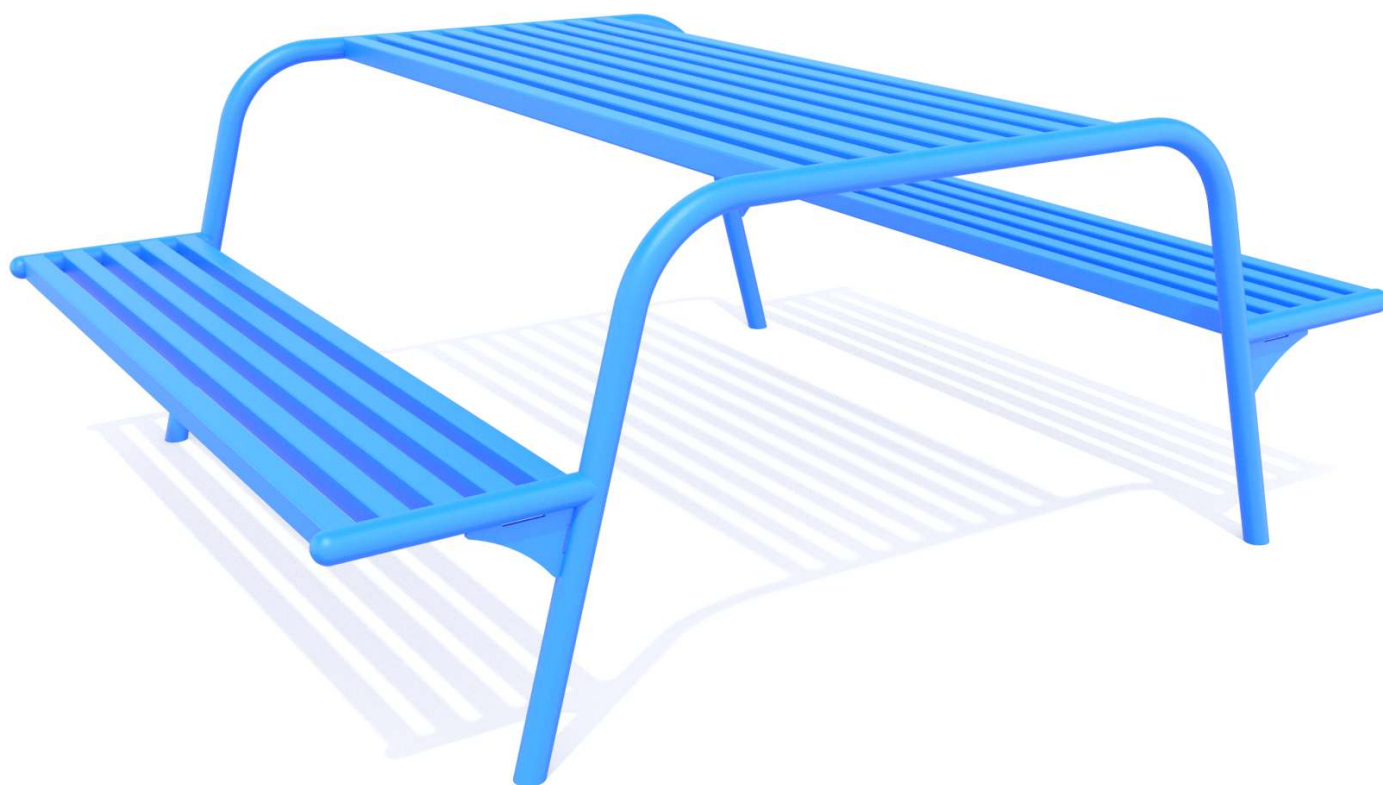

# 6021

### INFORMACJE O PRODUKCIE

Wymiary	154 x 192 cm
Wysokość całkowita	77 cm
Dostępność części zapasowych	TAK

#### MATERIAŁY:

ELEMENTY METALOWE  
WYKONANE ZE STALI  
CZARNEJ S235JR  
OCZYSZCZONEJ  
W PROCESIE  
PIASKOWANIA