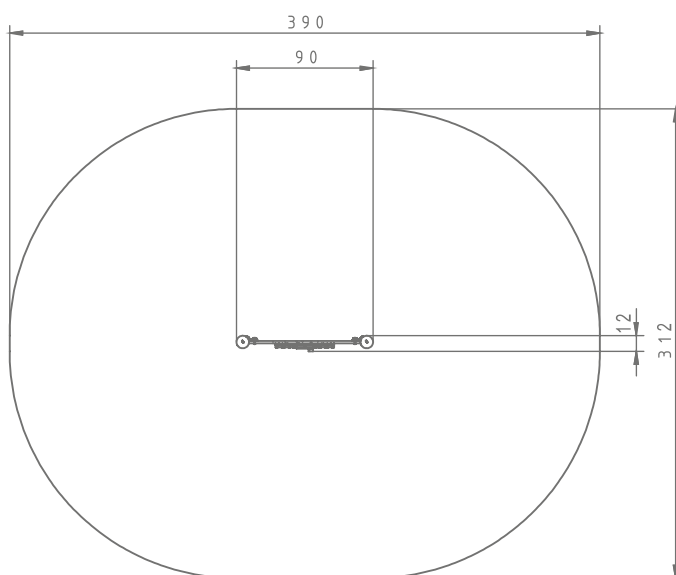

### Informacje o produkcie

Wymiary	90 x 12 cm
Strefa bezpieczeństwa	390 x 312 cm
powierzchnia strefy bezpieczeństwa	11 m <sup>2</sup>
Wysokość całkowita	125 cm
Wysokość swobodnego upadku	-
Ilość użytkowników	1
Produkt zgodny z PN-EN 1176-1:2017-12	TAK
Dostępność części zapasowych	TAK
Przedział wiekowy	1-7

Zgodnie z normą PN-EN 1176-1:2017-12 produkt wymaga zastosowania nawierzchni amortyzującej odpowiedniej dla jego wysokości swobodnego upadku.

### Funkcje

Tablice edukacyjne

Integracja sensoryczna

Socjalizacja

Skala 1:50

#### Materiały:

Elementy konstrukcji  
ze stali nierdzewnej  
AISI304

Elementy z kolorowego  
trójwarstwowego  
polietylenu hdpe  
o grubości 15 mm

Let's **Buglo**