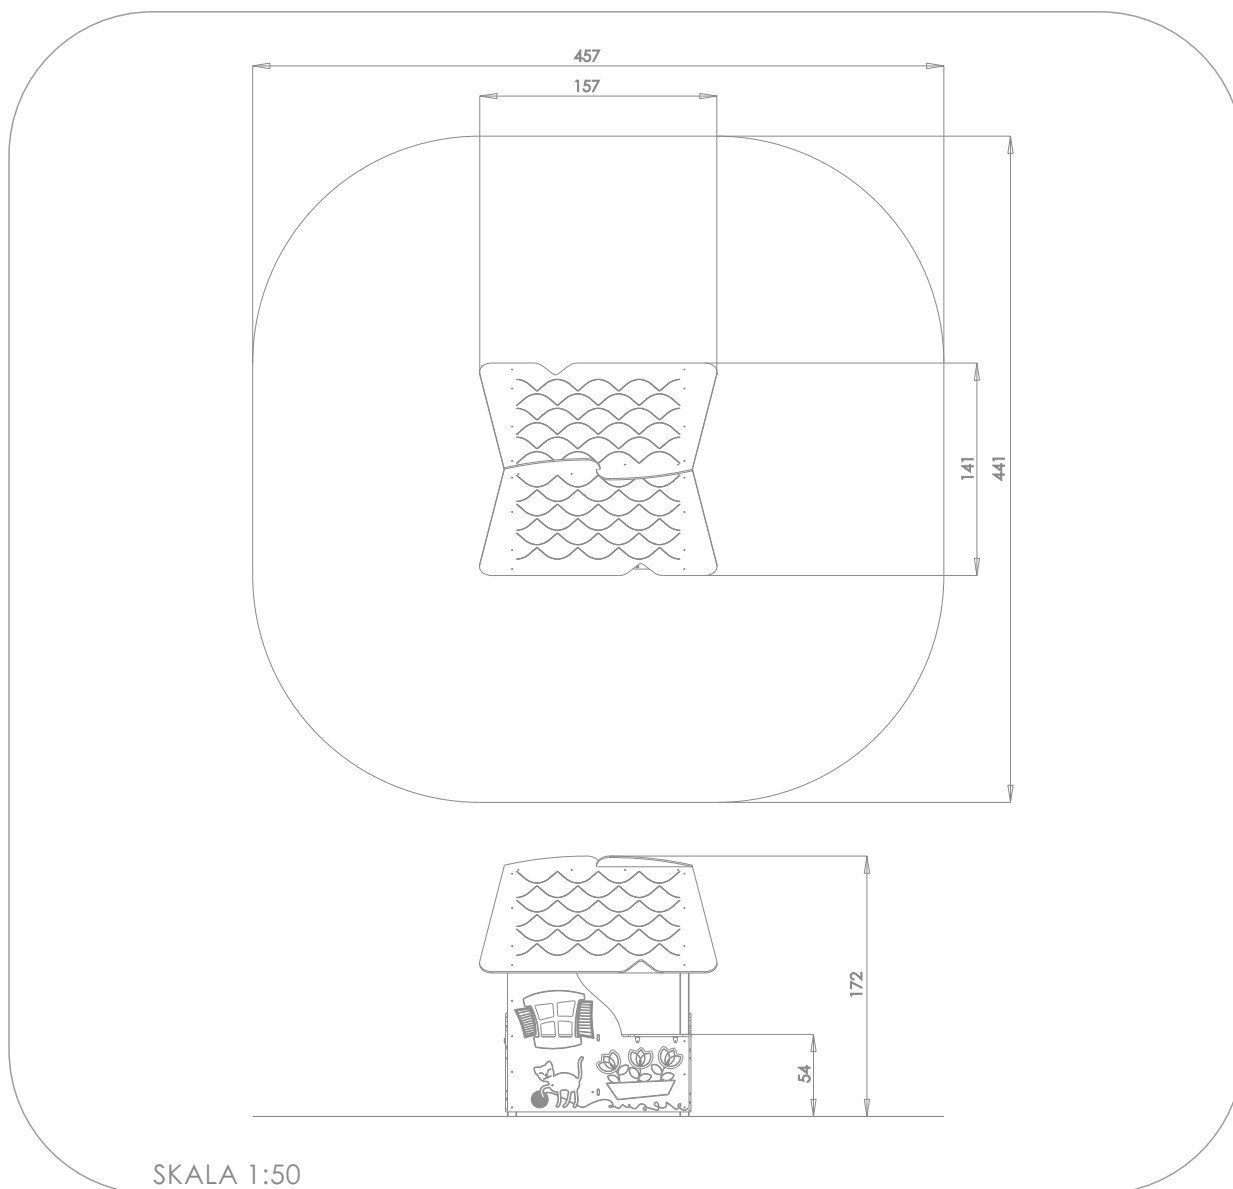

INFORMACJE O PRODUKCIE

Wymiary	157 x 141 cm
Strefa bezpieczeństwa	457 x 441 cm
Powierzchnia strefy bezpieczeństwa	19 m ²
Wysokość całkowita	172 cm
Wysokość swobodnego upadku	54 cm
Ilość użytkowników	8
Produkt zgodny z PN-EN 1176-1:2017-12	TAK
Dostępność części zapasowych	TAK
Przedział wiekowy	1-8

Zgodnie z normą PN-EN 1176-1:2017-12 produkt wymaga zastosowania nawierzchni amortyzującej odpowiedniej dla jego wysokości swobodnego upadku.

Buglo[®]

4085

MINI

SKALA 1:50

MATERIAŁY:

KONSTRUKCJA STALOWA:
CYNKOWANE PROSZKOWO,
MALOWANE PROSZKOWO

ŚCIANKI:
HDPE 15 MM

ŚCIANKI I PODESTY:
KOLOROWE TWORZYWO
HPL 13 MM.
CZARNE TWORZYWO
HPL 8 MM