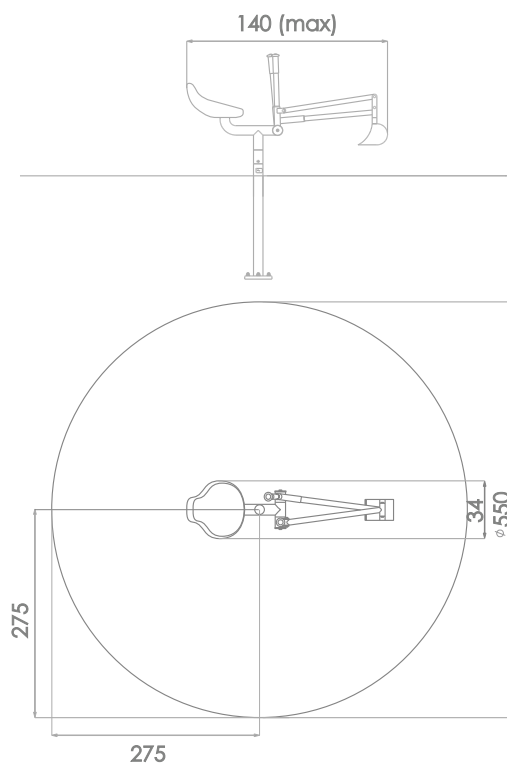

SOCJALIZACJA

ZABAWA
PIASKIEM

INFORMACJE O PRODUKCIE

Wymiary	34 x 140 cm
Strefa bezpieczeństwa	550 x 550 cm
Przestrzeń wolna	24 m ²
Wysokość całkowita	115 cm
Wysokość swobodnego upadku	50 cm
Ilość użytkowników	1
Produkt zgodny z PN-EN 1176-1:2017-12	TAK
Dostępność części zapasowych	TAK
Przedział wiekowy	3-12
Zgodnie z normą PN-EN 1176-1:2017-12 produkt wymaga zastosowania nawierzchni amortyzującej odpowiedniej dla jego wysokości swobodnego upadku.	

SKALA 1:100

MATERIAŁY:

SOLIDNA KONSTRUKCJA
WYKONANA ZE STALI
NIERDZEWNEJ AISI304