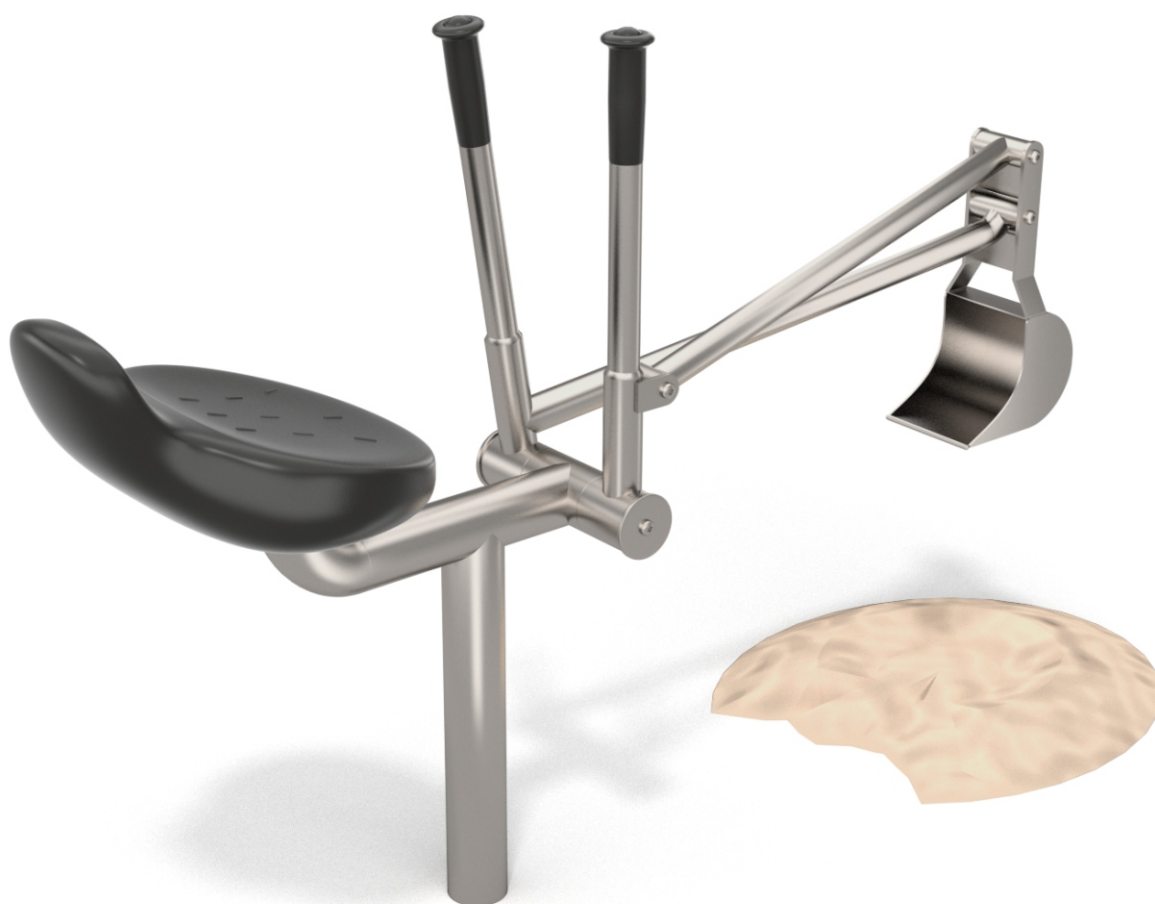

SOCJALIZACJA

ZABAWA
PIASKIEM

INFORMACJE O PRODUKCIE

Wymiary	34 x 140 cm
Strefa bezpieczeństwa	550 x 550 cm
Przestrzeń wolna	24 m ²
Wysokość całkowita	115 cm
Wysokość swobodnego upadku	50 cm
Ilość użytkowników	1
Produkt zgodny z PN-EN 1176-1:2017-12	TAK
Dostępność części zapasowych	TAK
Przedział wiekowy	3-12
Zgodnie z normą PN-EN 1176-1:2017-12 produkt wymaga zastosowania nawierzchni amortyzującej odpowiedniej dla jego wysokości swobodnego upadku.	

SKALA 1:100

MATERIAŁY:

SOLIDNA KONSTRUKCJA
WYKONANA ZE STALI
NIERDZEWNEJ AISI304