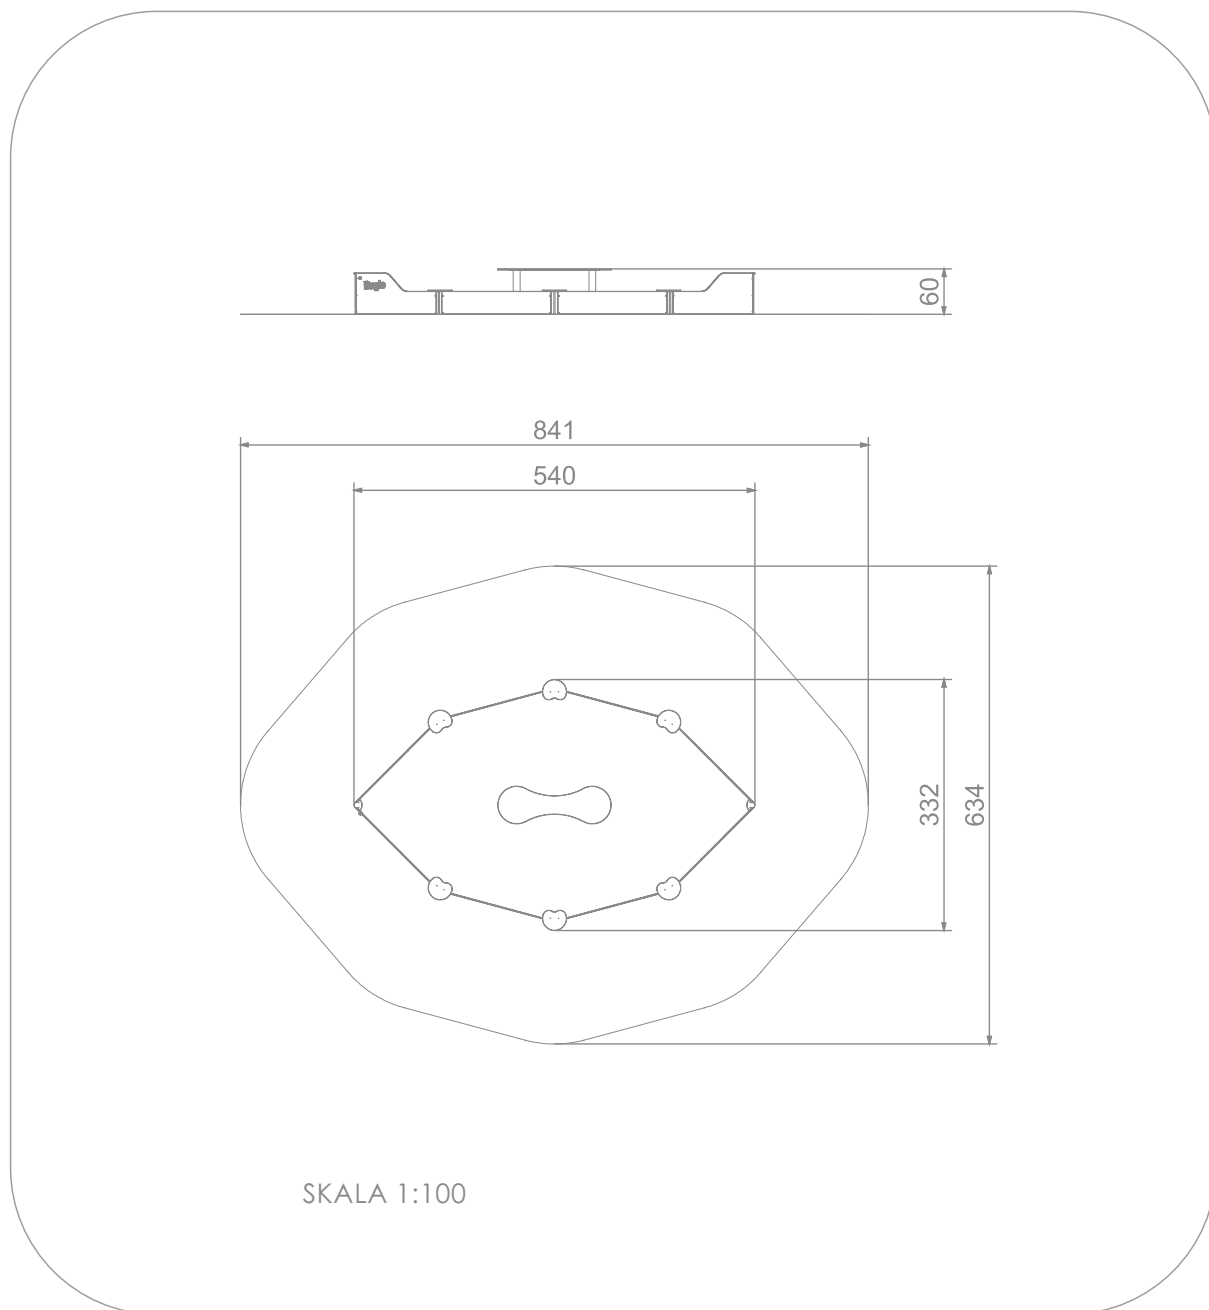

### INFORMACJE O PRODUKCIE

Wymiary	332 x 540 cm
Strefa bezpieczeństwa	634 x 841 cm
Przestrzeń wolna	39 m <sup>2</sup>
Wysokość całkowita	60 cm
Wysokość swobodnego upadku	60 cm
Ilość użytkowników	12
Produkt zgodny z PN-EN 1176-1:2017-12	TAK
Dostępność części zapasowych	TAK
Przedział wiekowy	1-7
Zgodnie z normą PN-EN 1176-1:2017-12 produkt wymaga zastosowania nawierzchni amortyzującej odpowiedniej dla jego wysokości swobodnego upadku.	

### MATERIAŁY:

ELEMENTY METALOWE WYKONANE ZE STALI CZARNEJ S235JR OCZYSZCZONEJ W PROCESIE PIASKOWANIA

PŁYTY ŚCIANEK Z KOLOROWEGO TRÓJWARSTWOWEGO POLIETYLENU HDPE O GRUBOŚCI 15 MM

ELEMENTY ZŁĄCZNE TAKIE JAK WANDALOODPORNE ŚRUBY I NAKRETKI WYKONANE ZE STALI NIERDZEWNEJ