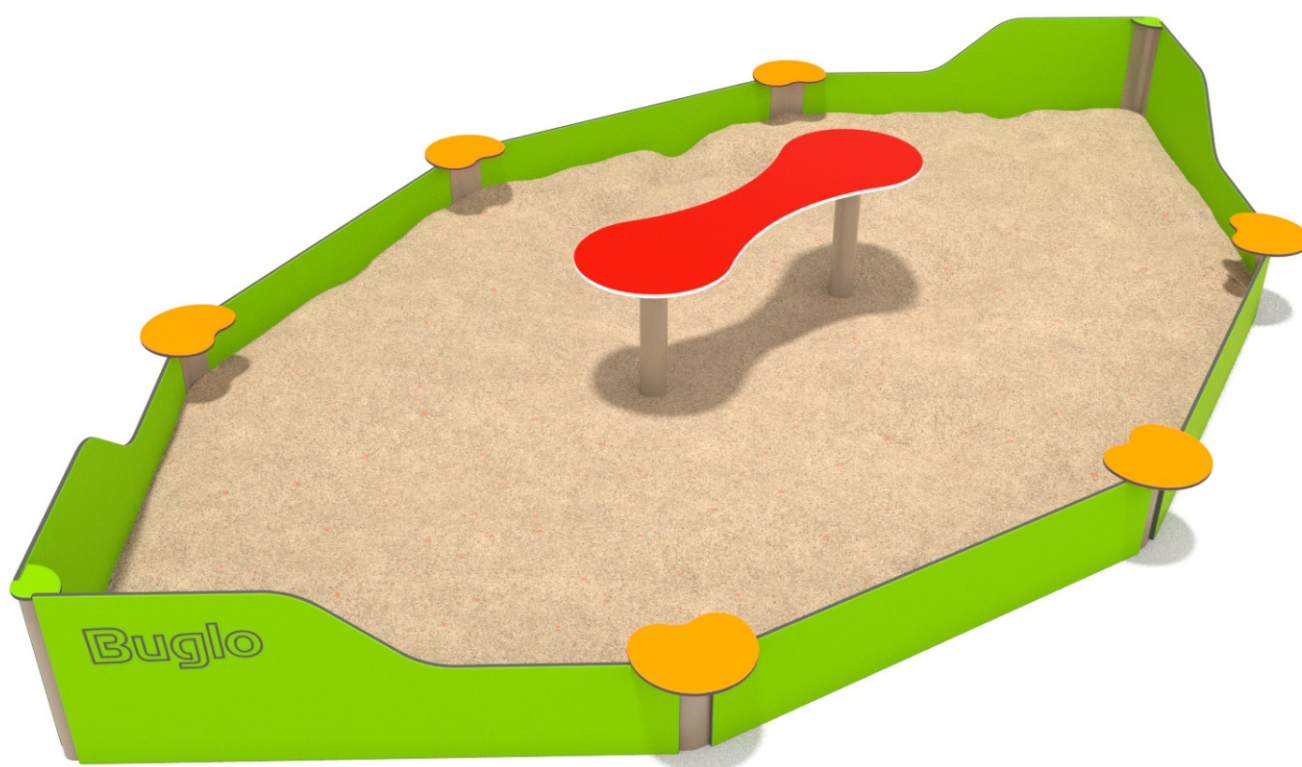

SOCJALIZACJA

ZABAWA  
PIASKIEM

### INFORMACJE O PRODUKCIE

Wymiary	332 x 540 cm
Strefa bezpieczeństwa	634 x 841 cm
Przestrzeń wolna	39 m <sup>2</sup>
Wysokość całkowita	60 cm
Wysokość swobodnego upadku	60 cm
Ilość użytkowników	12
Produkt zgodny z PN-EN 1176-1:2017-12	TAK
Dostępność części zapasowych	TAK
Przedział wiekowy	1-7
Zgodnie z normą PN-EN 1176-1:2017-12 produkt wymaga zastosowania nawierzchni amortyzującej odpowiedniej dla jego wysokości swobodnego upadku.	

### MATERIAŁY:

ELEMENTY METALOWE WYKONANE ZE STALI CZARNEJ S235JR OCZYSZCZONEJ W PROCESIE PIASKOWANIA

PŁYTY ŚCIANEK Z KOLOROWEGO TRÓJWARSTWOWEGO POLIETYLENU HDPE O GRUBOŚCI 15 MM

ELEMENTY ZŁĄCZNE TAKIE JAK WANDALOODPORNE ŚRUBY I NAKRETKI WYKONANE ZE STALI NIERDZEWNEJ