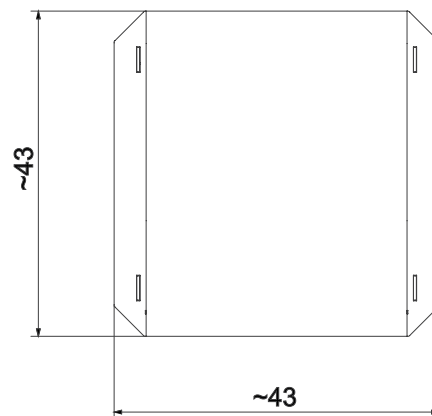

**Informacje o produkcie**

Wymiary	ca. 43 x 43 cm
Wysokość całkowita	ca. 99 cm
Pojemność	40 l
Dostępność części zapasowych	Tak

SKALA 1:10

Materiały

Naturalne drewno
robinii akacjowej

Konstrukcja stalowa:
cynkowane proszkowo,
malowane proszkowo