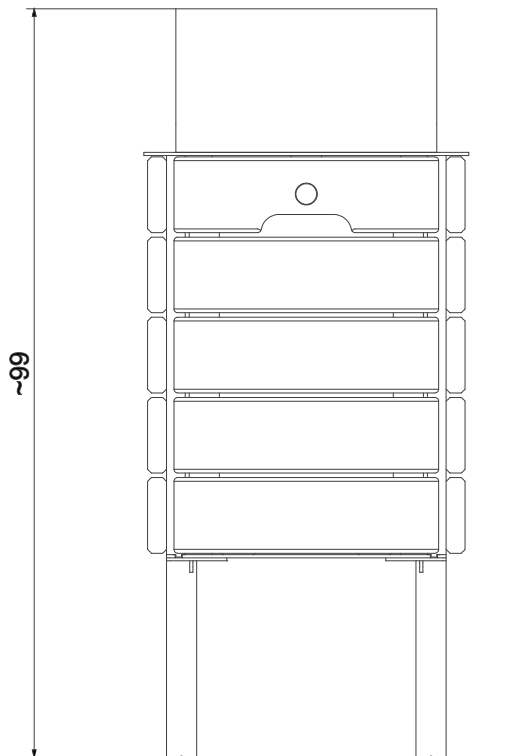

**Informacje o produkcie**

Wymiary	ca. 43 x 43 cm
Wysokość całkowita	ca. 99 cm
Pojemność	40 l
Dostępność części zapasowych	Tak

SKALA 1:10

Materiały

Naturalne drewno
robinii akacjowej

Konstrukcja stalowa:
cynkowane proszkowo,
malowane proszkowo