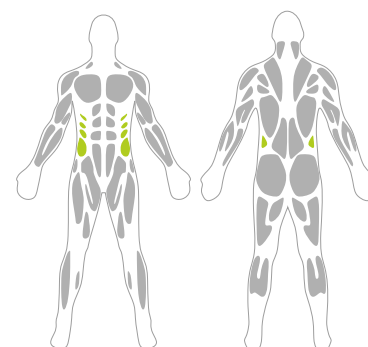

## Wymiary:

- szerokość: 92 cm
- długość: 82 cm
- wysokość całkowita: 200 cm

## Strefa bezpieczeństwa:

- szerokość: 392 cm
- długość: 459 cm

## Wysokość swobodnego upadku:

- 40 cm

## PARTIE CIAŁA: